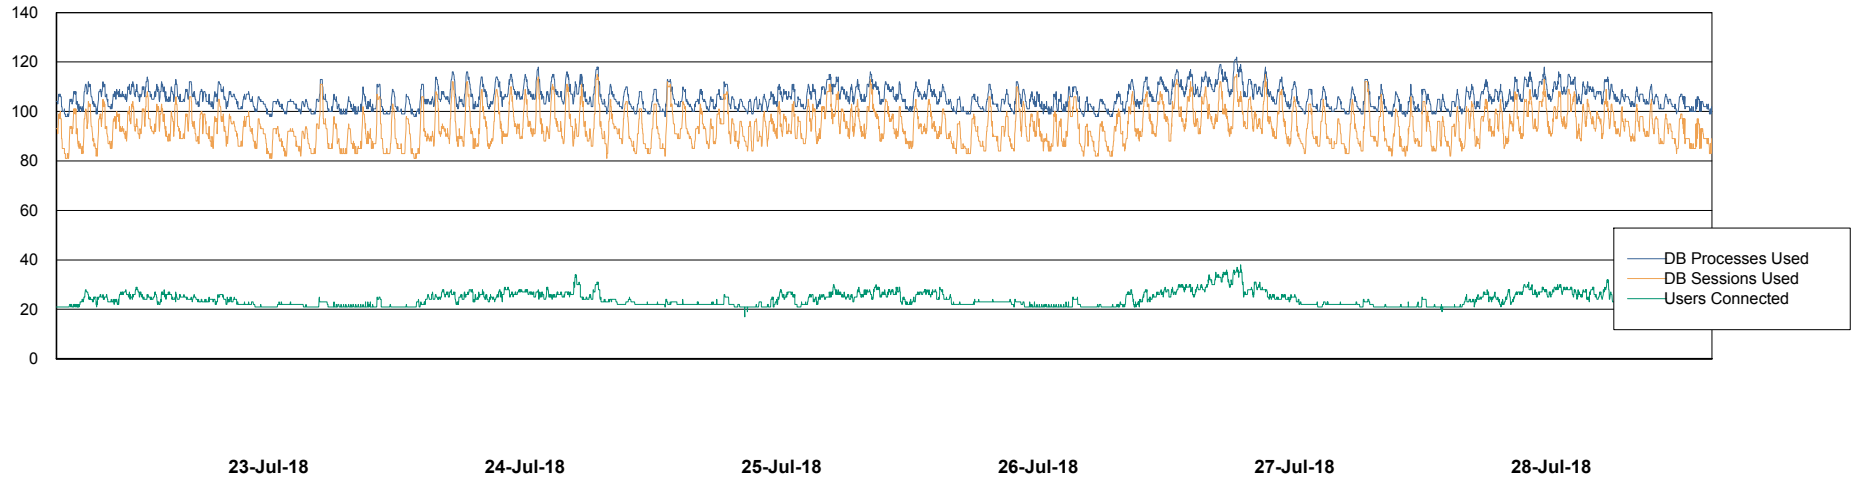

Database Performance CUS_ProdDB_Primary