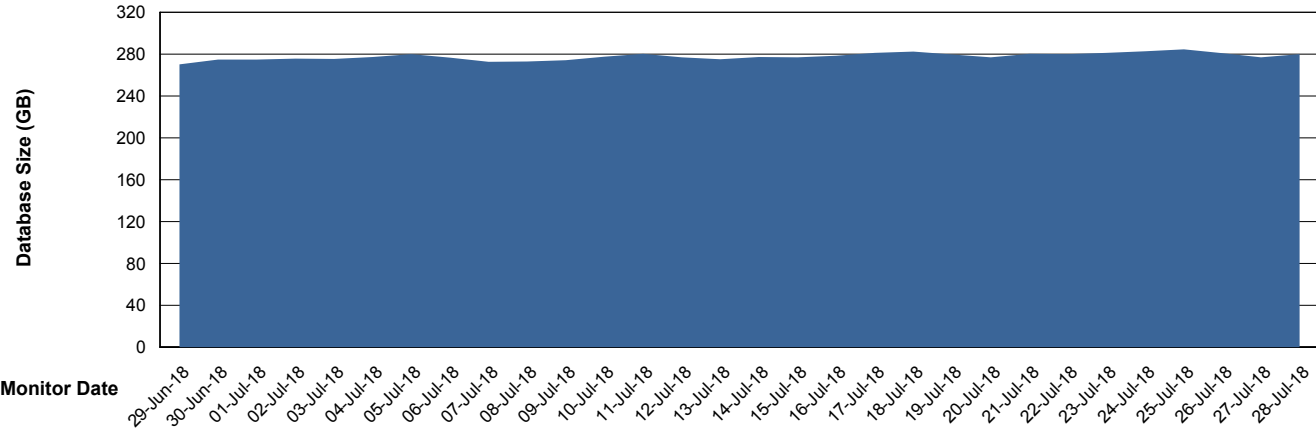

## Database Performance BNLDB\_Production

# Weekly SLA Customer Report

Customer BNL\_Production  
 Database ID 83

DATABASE SIZE BNLDB\_Production

Database growth over last month

Database Tablespace BNLDB\_Production

Date	Tablespace Name	Filesize (Gb)	Usedsize (Gb)	Percentage free
28-Jul-18	ABSDATA	106	61	42
	INDX	224	196	13
27-Jul-18	ABSDATA	106	61	42
	INDX	224	196	13
26-Jul-18	ABSDATA	106	61	42
	INDX	224	196	13
25-Jul-18	ABSDATA	106	61	42
	INDX	224	196	13
24-Jul-18	ABSDATA	106	61	42
	INDX	224	196	13
23-Jul-18	ABSDATA	106	61	42
	INDX	224	196	13
22-Jul-18	ABSDATA	106	61	42
	INDX	224	196	13