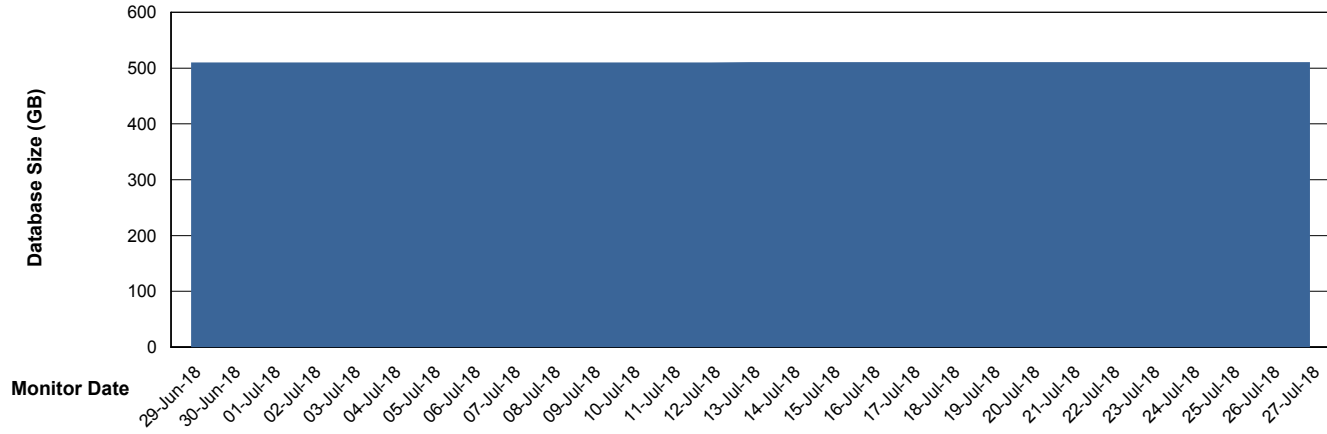

Database growth over last month

Weekly SLA Customer Report

Customer AUJ_Production
Database ID 41

DATABASE SIZE AUJDB_BI_TS1

Database growth over last month

Weekly SLA Customer Report

Customer AUJ_Production
 Database ID 41

Database Tablespace AUJ_DB4_Primary

Date	Tablespace Name	Filesize (Gb)	Usedsize (Gb)	Percentage free
28-Jul-18	ABSDATA	404	340	16
	INDX	444	391	12
27-Jul-18	ABSDATA	404	340	16
	INDX	444	391	12
26-Jul-18	ABSDATA	404	339	16
	INDX	444	390	12
25-Jul-18	ABSDATA	404	339	16
	INDX	444	390	12
24-Jul-18	ABSDATA	404	339	16
	INDX	444	389	12
23-Jul-18	ABSDATA	404	338	16
	INDX	444	389	12
22-Jul-18	ABSDATA	404	338	16
	INDX	444	388	13