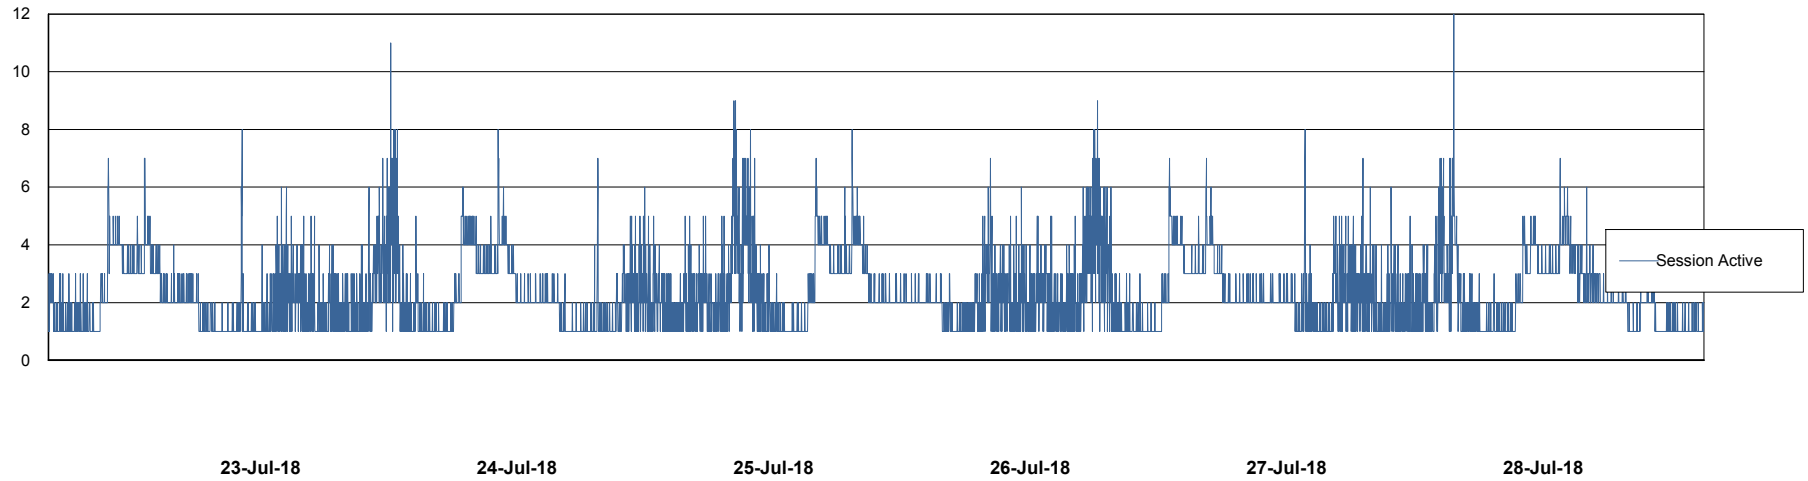

Database Performance AUJ_DB4_Primary