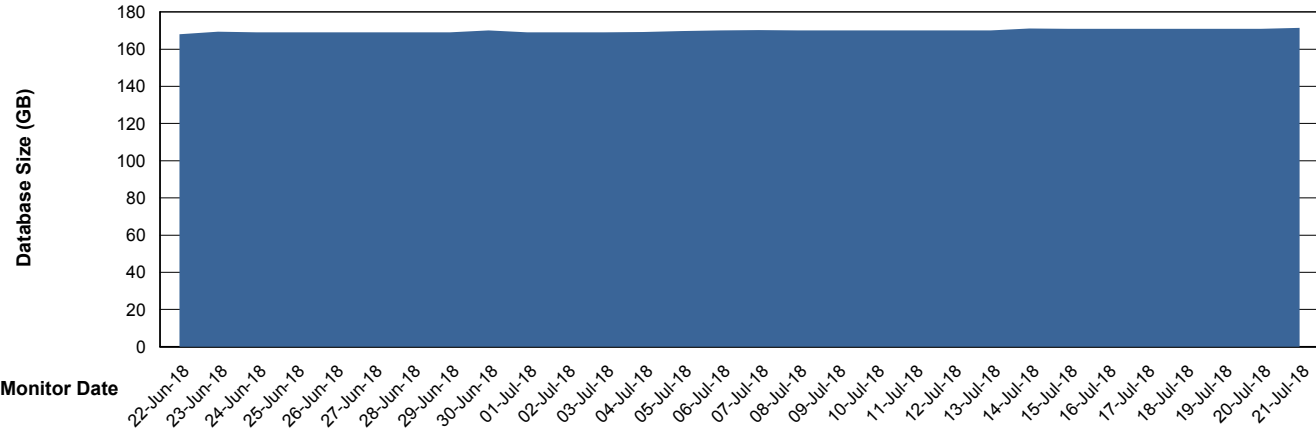

Database Performance VENDB_Standby

DB Processes Max 500
DB Sessions Max 772

Weekly SLA Customer Report

Customer VEN_Production
 Database ID 35

DATABASE SIZE VENDB_Production

Database growth over last month

Database Tablespace VENDB_Production

Date	Tablespace Name	Filesize (Gb)	Usedsize (Gb)	Percentage free
21-Jul-18	ABSDATA	73	63	14
	INDX	127	108	15
20-Jul-18	ABSDATA	73	62	15
	INDX	127	107	16
19-Jul-18	ABSDATA	73	62	15
	INDX	127	107	16
18-Jul-18	ABSDATA	73	62	15
	INDX	127	107	16
17-Jul-18	ABSDATA	73	62	15
	INDX	127	107	16
16-Jul-18	ABSDATA	73	62	15
	INDX	127	107	16
15-Jul-18	ABSDATA	73	62	15
	INDX	127	107	16