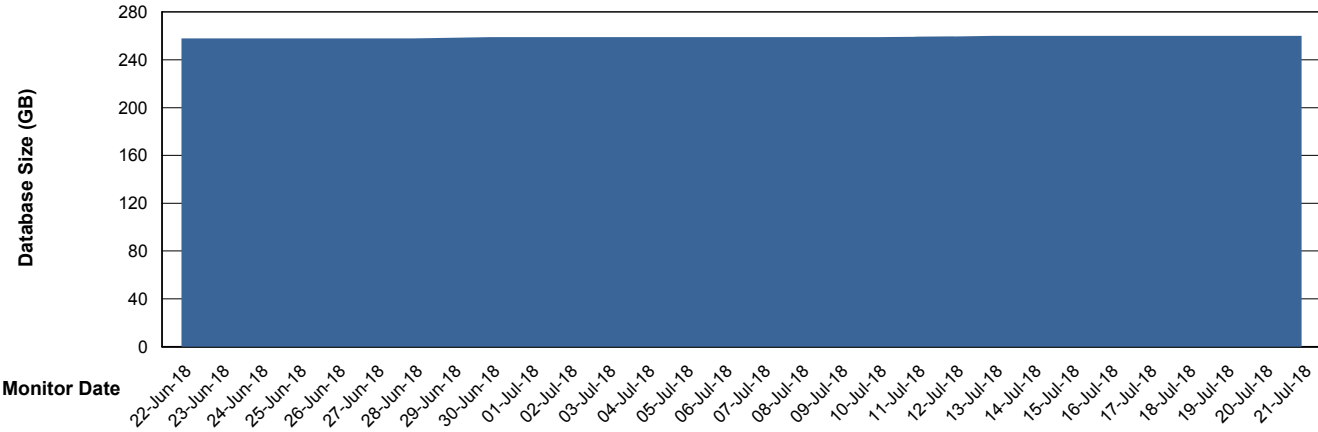

Database Performance PCODB_Standby

DB Processes Max 520
DB Sessions Max 804

Weekly SLA Customer Report

Customer PCO Production
 Database ID 44

DATABASE SIZE PCODB_Production

Database growth over last month

Database Tablespace PCODB_Production

Date	Tablespace Name	Filesize (Gb)	Usedsize (Gb)	Percentage free
21-Jul-18	ABSDATA	103	87	16
	INDX	202	171	15
20-Jul-18	ABSDATA	103	87	16
	INDX	202	171	15
19-Jul-18	ABSDATA	103	87	16
	INDX	202	171	15
18-Jul-18	ABSDATA	103	87	16
	INDX	202	171	15
17-Jul-18	ABSDATA	103	87	16
	INDX	202	171	15
16-Jul-18	ABSDATA	103	87	16
	INDX	202	171	15
15-Jul-18	ABSDATA	103	87	16
	INDX	202	171	15