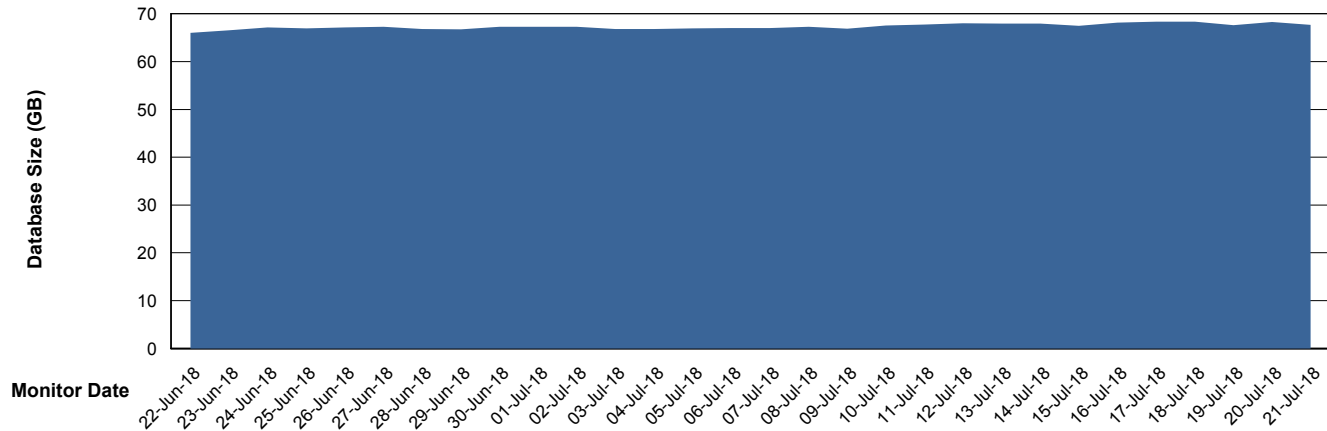

Weekly SLA Customer Report

Customer LLG_Production
Database ID 53

DATABASE SIZE LLGDB_Production

Database growth over last month

DATABASE SIZE LLGDBBI_Production

Database growth over last month

Weekly SLA Customer Report

Customer LLG_Production
 Database ID 53

Database Tablespace LLGDB_Production

Date	Tablespace Name	Filesize (Gb)	Usedsize (Gb)	Percentage free
21-Jul-18	ABSDATA	98	69	30
	INDX	122	89	27
20-Jul-18	ABSDATA	98	69	30
	INDX	122	89	27
19-Jul-18	ABSDATA	98	69	30
	INDX	122	89	27
18-Jul-18	ABSDATA	98	69	30
	INDX	122	89	27
17-Jul-18	ABSDATA	98	69	30
	INDX	122	89	27
16-Jul-18	ABSDATA	98	69	30
	INDX	122	89	27
15-Jul-18	ABSDATA	98	69	30
	INDX	122	89	27