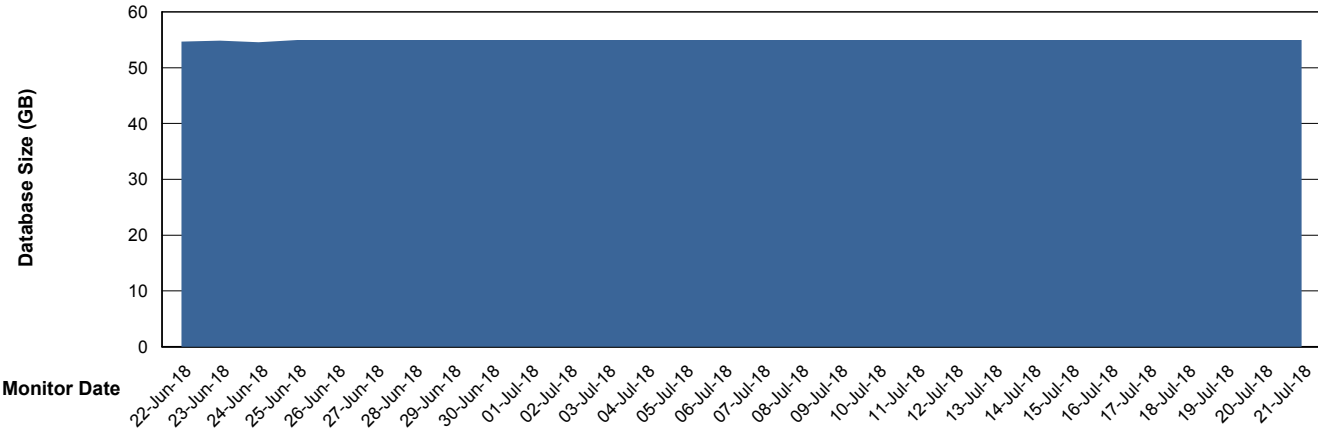

Database Performance KLADB_Standby

DB Processes Max 500
DB Sessions Max 772

Weekly SLA Customer Report

Customer KLA_Production
 Database ID 65

DATABASE SIZE KLADB_Production

Database growth over last month

Database Tablespace KLADB_Production

Date	Tablespace Name	Filesize (Gb)	Usedsize (Gb)	Percentage free
21-Jul-18	ABSDATA	35	27	23
	INDX	35	26	26
20-Jul-18	ABSDATA	35	26	26
	INDX	35	26	26
19-Jul-18	ABSDATA	35	26	26
	INDX	35	26	26
18-Jul-18	ABSDATA	35	26	26
	INDX	35	26	26
17-Jul-18	ABSDATA	35	26	26
	INDX	35	26	26
16-Jul-18	ABSDATA	35	26	26
	INDX	35	26	26
15-Jul-18	ABSDATA	35	26	26
	INDX	35	26	26