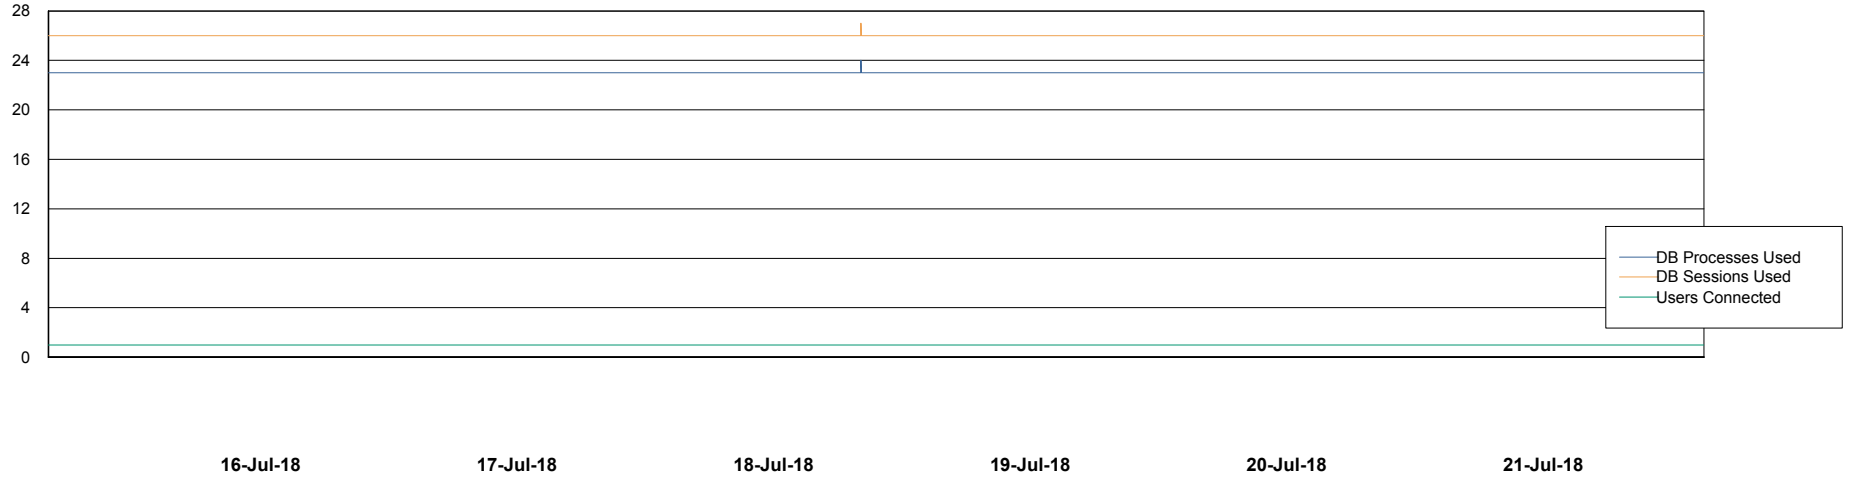

16-Jul-18 17-Jul-18 18-Jul-18 19-Jul-18 20-Jul-18 21-Jul-18

Weekly SLA Customer Report

Customer FIS_Production
Database ID 46

Database Performance FISDB_Standby

DB Processes Max 150
DB Sessions Max 264

Weekly SLA Customer Report

Customer FIS_Production
 Database ID 46

DATABASE SIZE FISDB_Production

Database growth over last month

Database Tablespace FISDB_Production

Date	Tablespace Name	Filesize (Gb)	Usedsize (Gb)	Percentage free
21-Jul-18	ABSDATA	98	80	18
	INDX	131	110	16
20-Jul-18	ABSDATA	98	80	18
	INDX	131	110	16
19-Jul-18	ABSDATA	98	80	18
	INDX	131	110	16
18-Jul-18	ABSDATA	98	80	18
	INDX	131	110	16
17-Jul-18	ABSDATA	98	80	18
	INDX	131	110	16
16-Jul-18	ABSDATA	98	80	18
	INDX	131	110	16
15-Jul-18	ABSDATA	98	80	18
	INDX	131	110	16