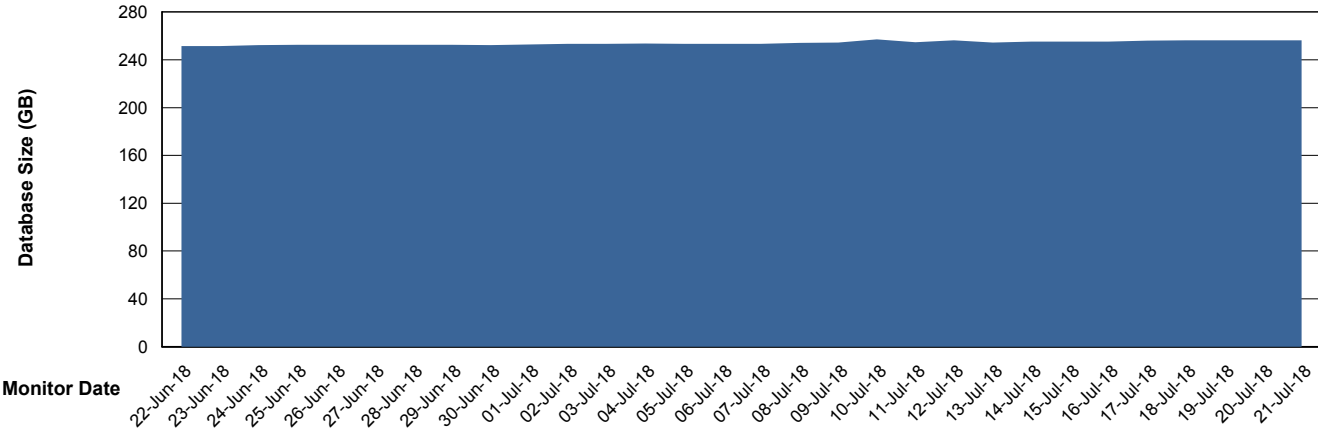

Database Performance CSCDB_Standby

DB Processes Max 500
DB Sessions Max 800

Weekly SLA Customer Report

Customer CSC_Production
 Database ID 50

DATABASE SIZE CSCDB_Primary

Database growth over last month

Database Tablespace CSCDB_Primary

Date	Tablespace Name	Filesize (Gb)	Usedsize (Gb)	Percentage free
21-Jul-18	ABSDATA	127	93	27
	INDX	188	161	14
20-Jul-18	ABSDATA	127	93	27
	INDX	188	161	14
19-Jul-18	ABSDATA	127	93	27
	INDX	188	161	14
18-Jul-18	ABSDATA	127	93	27
	INDX	188	161	14
17-Jul-18	ABSDATA	127	93	27
	INDX	188	161	14
16-Jul-18	ABSDATA	127	93	27
	INDX	188	160	15
15-Jul-18	ABSDATA	127	93	27
	INDX	188	160	15