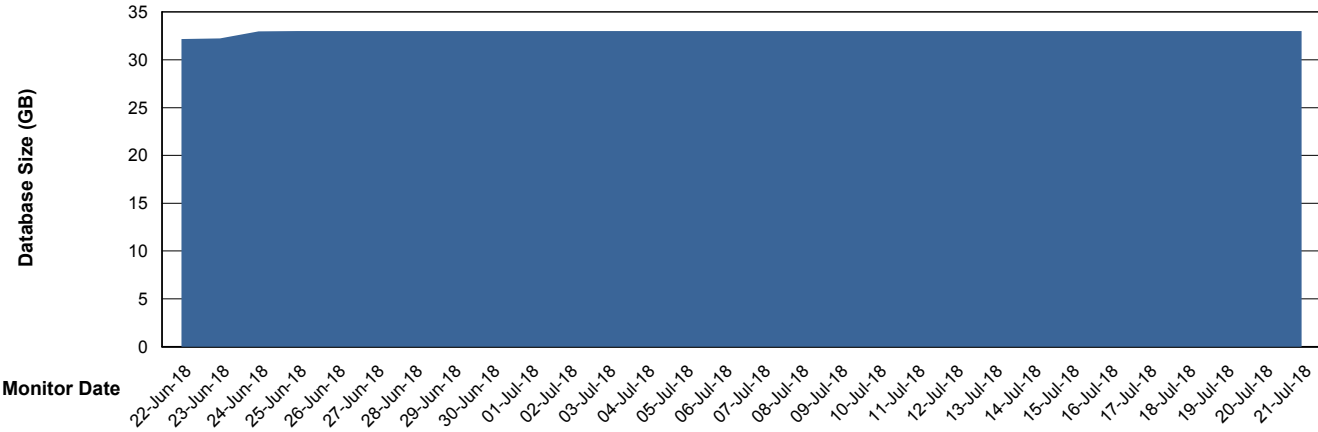

## Database Performance CIWDB\_Standby

DB Processes Max 300  
DB Sessions Max 472

# Weekly SLA Customer Report

Customer CIW Production  
 Database ID 45

DATABASE SIZE CIWDB\_Production

Database growth over last month

Database Tablespace CIWDB\_Production

Date	Tablespace Name	Filesize (Gb)	Usedsize (Gb)	Percentage free
21-Jul-18	ABSDATA	36	28	22
	INDX	5	3	40
20-Jul-18	ABSDATA	36	28	22
	INDX	5	3	40
19-Jul-18	ABSDATA	36	28	22
	INDX	5	3	40
18-Jul-18	ABSDATA	36	28	22
	INDX	5	3	40
17-Jul-18	ABSDATA	36	28	22
	INDX	5	3	40
16-Jul-18	ABSDATA	36	28	22
	INDX	5	3	40
15-Jul-18	ABSDATA	36	28	22
	INDX	5	3	40