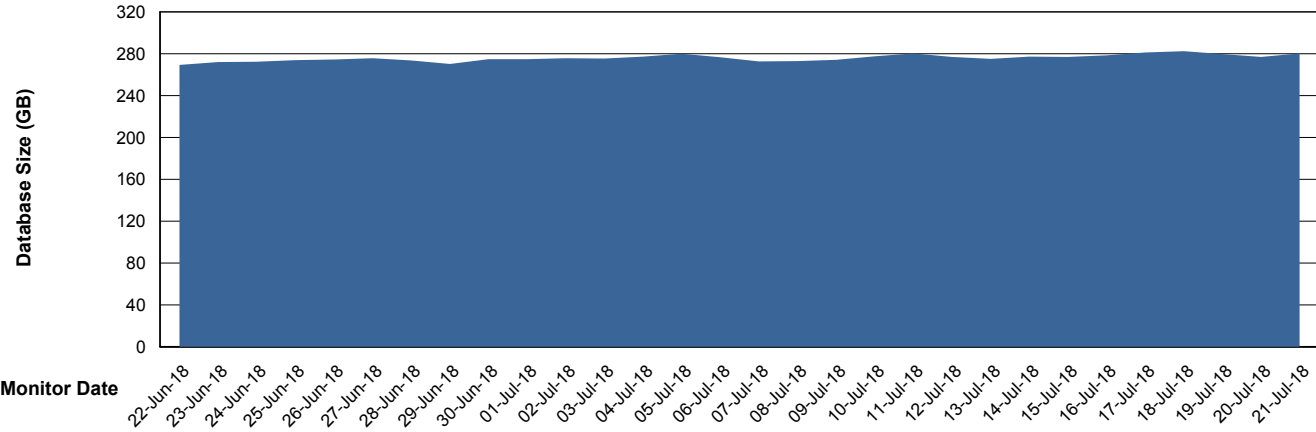

Weekly SLA Customer Report

Customer BNL_Production
Database ID 83

Database Performance BNLDB_Production

DB Processes Max 700
DB Sessions Max 1,072

Weekly SLA Customer Report

Customer BNL_Production
 Database ID 83

DATABASE SIZE BNLDB_Production

Database growth over last month

Database Tablespace BNLDB_Production

Date	Tablespace Name	Filesize (Gb)	Usedsize (Gb)	Percentage free
21-Jul-18	ABSDATA	106	61	42
	INDX	224	196	13
20-Jul-18	ABSDATA	106	61	42
	INDX	224	196	13
19-Jul-18	ABSDATA	106	61	42
	INDX	224	194	13
18-Jul-18	ABSDATA	106	61	42
	INDX	224	194	13
17-Jul-18	ABSDATA	106	61	42
	INDX	222	194	13
16-Jul-18	ABSDATA	106	61	42
	INDX	222	194	13
15-Jul-18	ABSDATA	106	61	42
	INDX	222	193	13