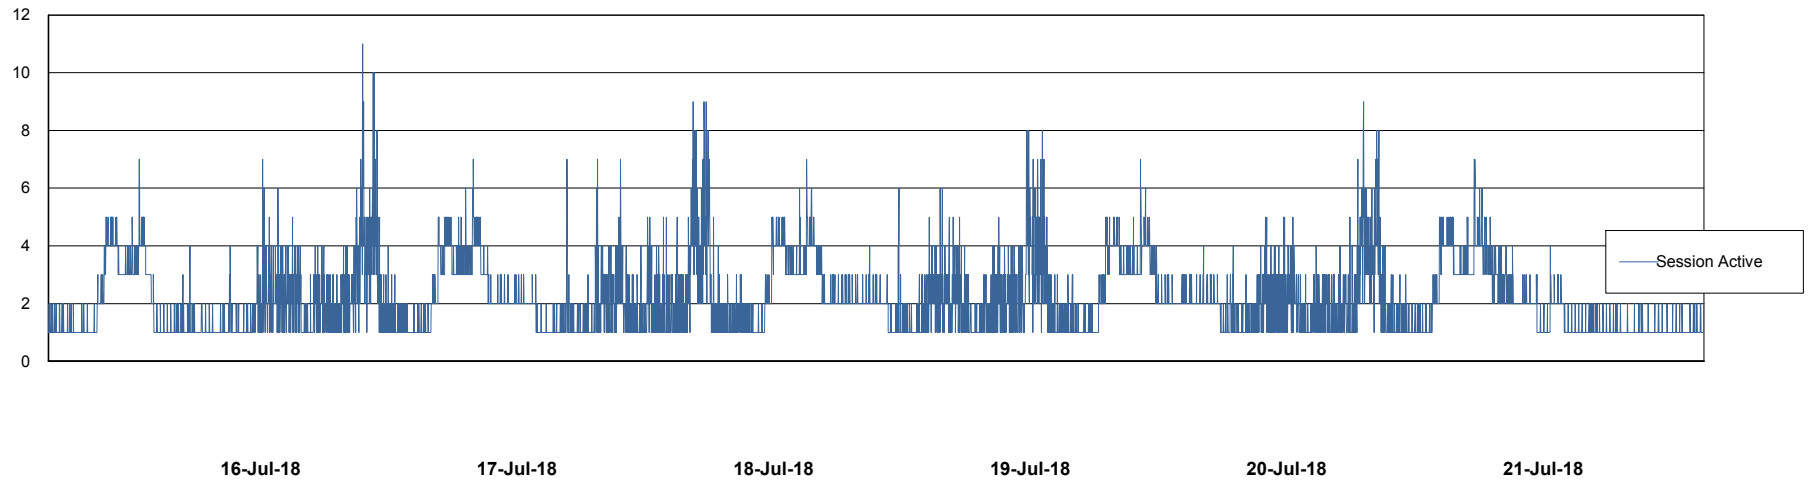

Database Performance AUJ_DB4_Primary

DB Processes Max 300
DB Sessions Max 480