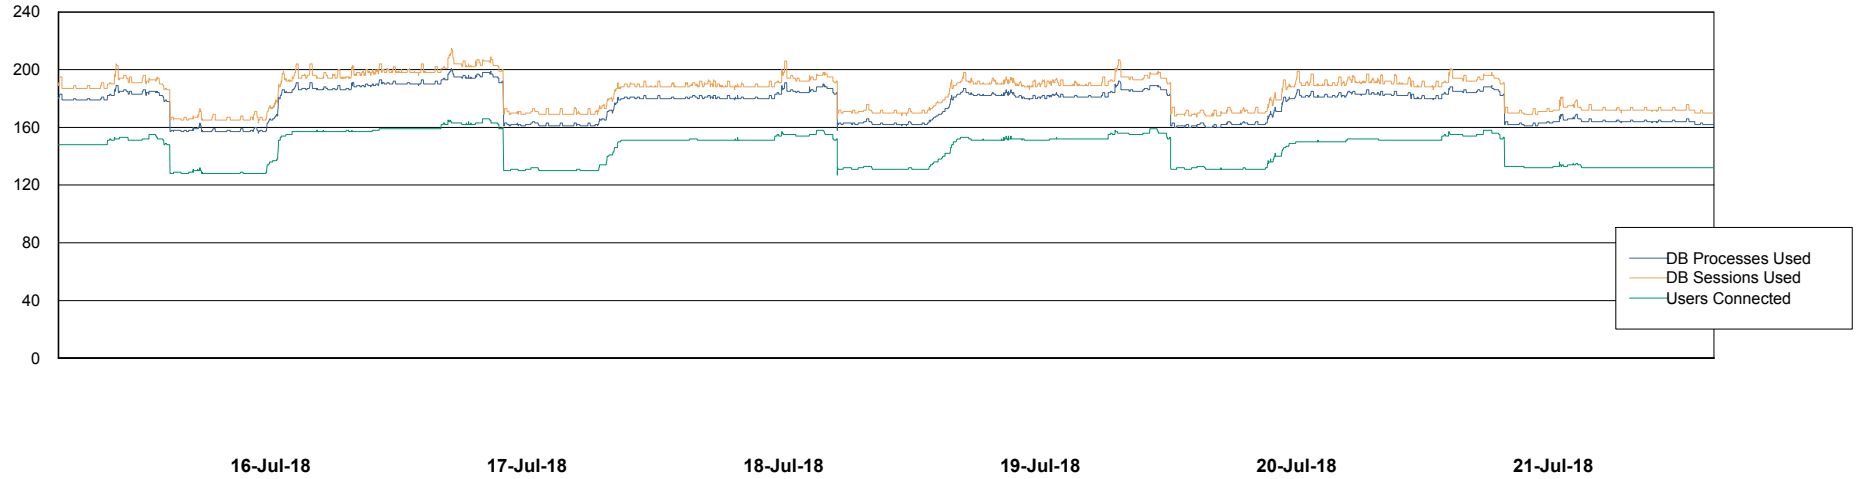

Database Performance AUJ_DB4_Primary

DB Processes Max 300
DB Sessions Max 480