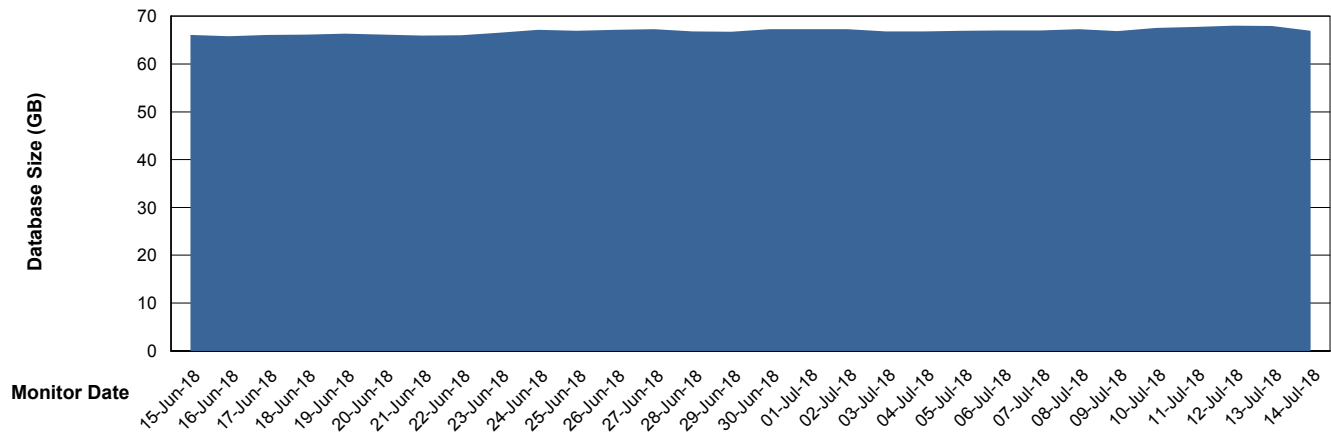

Customer LLG_Production
Database ID 53

Database Performance LLGDBBI_Production

Weekly SLA Customer Report

Customer LLG_Production
Database ID 53

DATABASE SIZE LLGDB_Production

Database growth over last month

DATABASE SIZE LLGDBBI_Production

Database growth over last month

Weekly SLA Customer Report

Customer LLG_Production
 Database ID 53

Database Tablespace LLGDB_Production

Date	Tablespace Name	Filesize (Gb)	Usedsize (Gb)	Percentage free
14-Jul-18	ABSDATA	98	68	31
	INDX	122	89	27
13-Jul-18	ABSDATA	98	68	31
	INDX	122	89	27
12-Jul-18	ABSDATA	98	68	31
	INDX	122	89	27
11-Jul-18	ABSDATA	98	68	31
	INDX	122	88	28
10-Jul-18	ABSDATA	98	68	31
	INDX	122	88	28
09-Jul-18	ABSDATA	98	68	31
	INDX	122	88	28
08-Jul-18	ABSDATA	98	68	31
	INDX	122	88	28