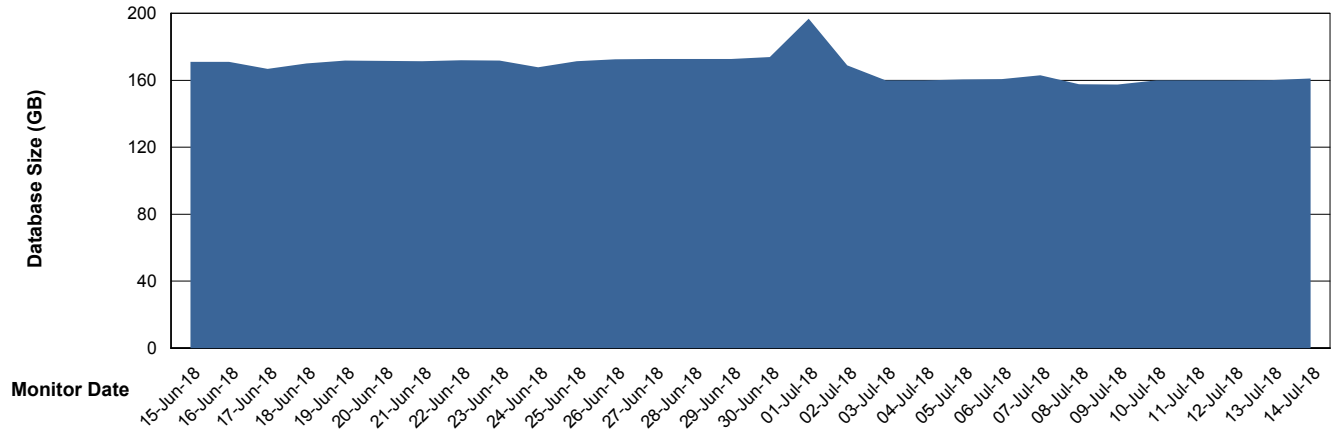

Customer LLG_Production
Database ID 53

Database Performance LLGDBBI_Production

Weekly SLA Customer Report

Customer LLG_Production
Database ID 53

DATABASE SIZE LLGDB_Production

Database growth over last month

DATABASE SIZE LLGDBBI_Production

Database growth over last month

Weekly SLA Customer Report

Customer LLG_Production
 Database ID 53

Database Tablespace LLGDB_Production

Date	Tablespace Name	Filesize (Gb)	Usedsize (Gb)	Percentage free
14-Jul-18	ABSDATA	98	68	31
	INDX	122	89	27
13-Jul-18	ABSDATA	98	68	31
	INDX	122	89	27
12-Jul-18	ABSDATA	98	68	31
	INDX	122	89	27
11-Jul-18	ABSDATA	98	68	31
	INDX	122	88	28
10-Jul-18	ABSDATA	98	68	31
	INDX	122	88	28
09-Jul-18	ABSDATA	98	68	31
	INDX	122	88	28
08-Jul-18	ABSDATA	98	68	31
	INDX	122	88	28