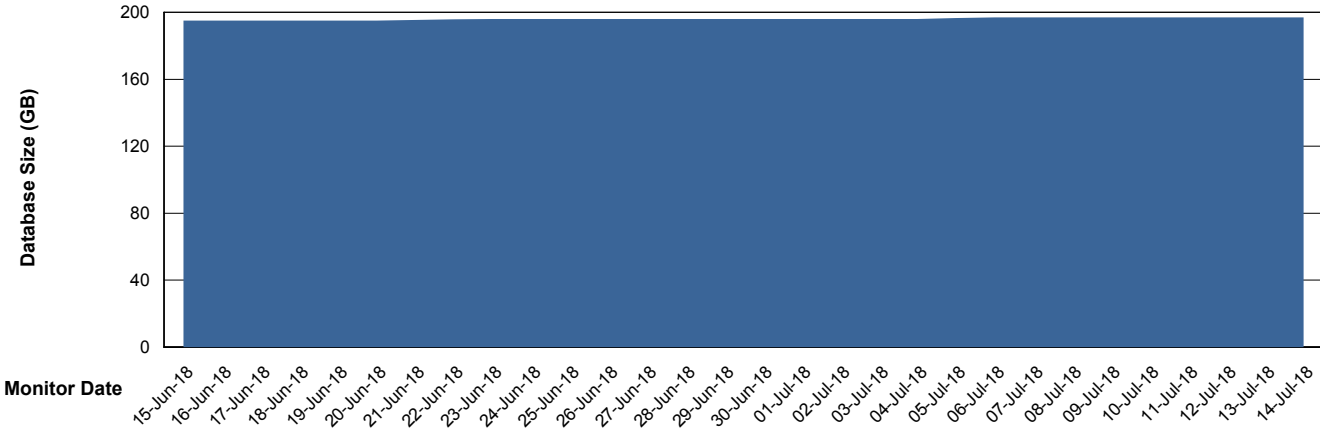

## Database Performance FISDB\_Standby

# Weekly SLA Customer Report

Customer FIS\_Production  
 Database ID 46

DATABASE SIZE FISDB\_Production

Database growth over last month

Database Tablespace FISDB\_Production

Date	Tablespace Name	Filesize (Gb)	Usedsize (Gb)	Percentage free
14-Jul-18	ABSDATA	98	80	18
	INDX	131	110	16
13-Jul-18	ABSDATA	98	80	18
	INDX	131	110	16
12-Jul-18	ABSDATA	98	80	18
	INDX	131	110	16
11-Jul-18	ABSDATA	98	80	18
	INDX	131	110	16
10-Jul-18	ABSDATA	98	80	18
	INDX	131	110	16
09-Jul-18	ABSDATA	98	80	18
	INDX	131	110	16
08-Jul-18	ABSDATA	98	80	18
	INDX	131	110	16