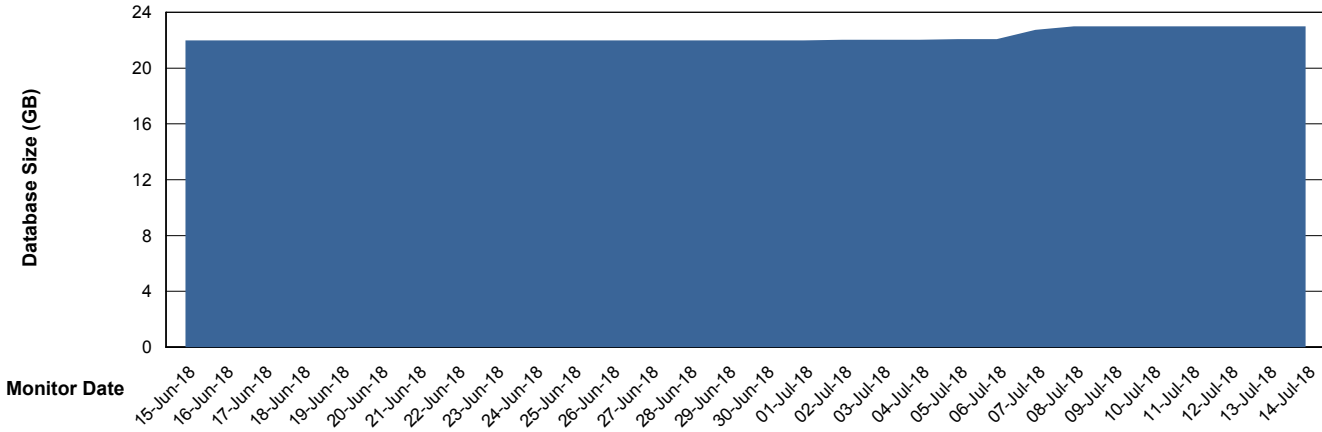

## Database Performance ECLDB\_Production

# Weekly SLA Customer Report

Customer ECL Production  
 Database ID 77

DATABASE SIZE ECLDB\_Production

Database growth over last month

Database Tablespace ECLDB\_Production

Date	Tablespace Name	Filesize (Gb)	Usedsize (Gb)	Percentage free
14-Jul-18	ABSDATA	25	20	20
	INDX	8	1	88
13-Jul-18	ABSDATA	25	20	20
	INDX	8	1	88
12-Jul-18	ABSDATA	22	20	9
	INDX	8	1	88
11-Jul-18	ABSDATA	22	20	9
	INDX	8	1	88
10-Jul-18	ABSDATA	22	20	9
	INDX	8	1	88
09-Jul-18	ABSDATA	22	20	9
	INDX	8	1	88
08-Jul-18	ABSDATA	22	20	9
	INDX	8	1	88