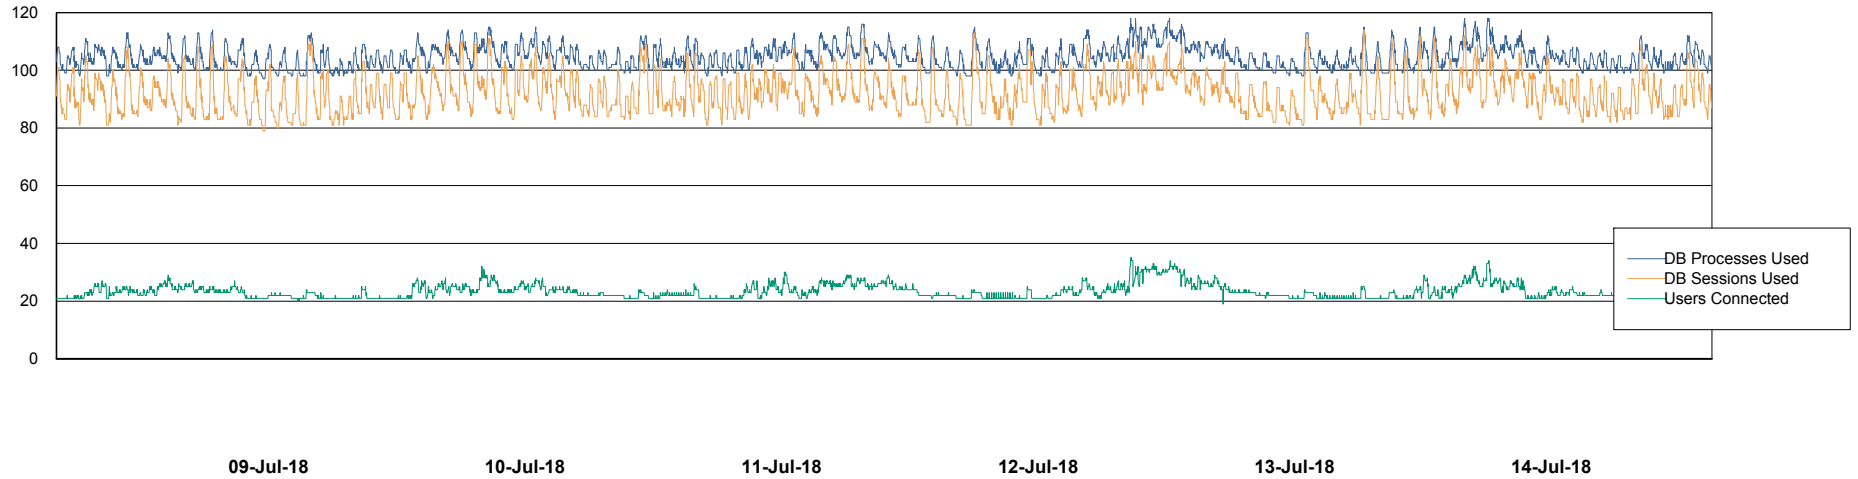

Database Performance CUS_ProdDB_Primary