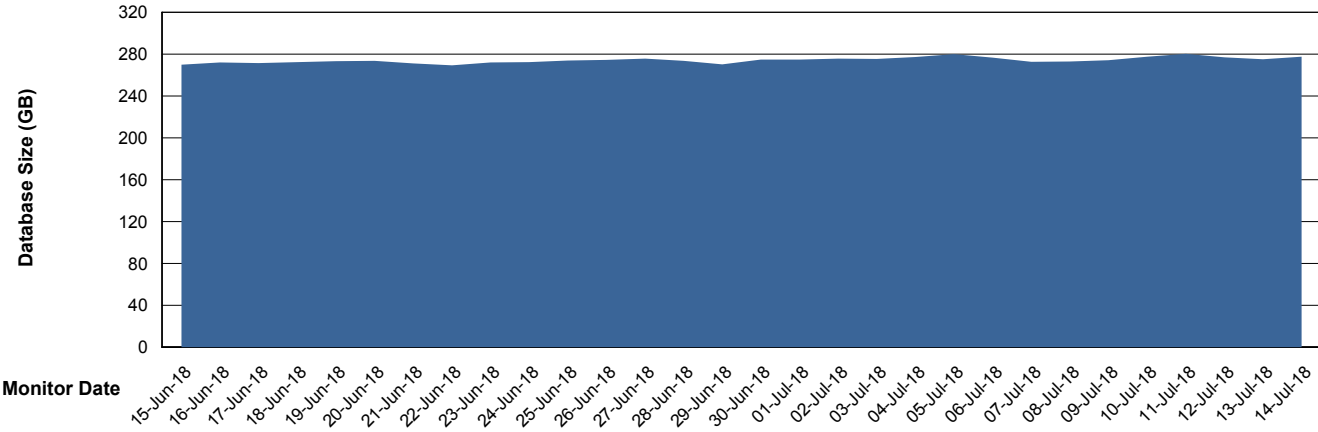

## Database Performance BNLDB\_Production

# Weekly SLA Customer Report

Customer BNL\_Production  
 Database ID 83

DATABASE SIZE BNLDB\_Production

Database growth over last month

Database Tablespace BNLDB\_Production

Date	Tablespace Name	Filesize (Gb)	Usedsize (Gb)	Percentage free
14-Jul-18	ABSDATA	106	61	42
	INDX	222	193	13
13-Jul-18	ABSDATA	106	61	42
	INDX	222	193	13
12-Jul-18	ABSDATA	106	61	42
	INDX	222	193	13
11-Jul-18	ABSDATA	106	61	42
	INDX	222	192	14
10-Jul-18	ABSDATA	106	61	42
	INDX	222	192	14
09-Jul-18	ABSDATA	106	61	42
	INDX	222	192	14
08-Jul-18	ABSDATA	106	61	42
	INDX	222	192	14