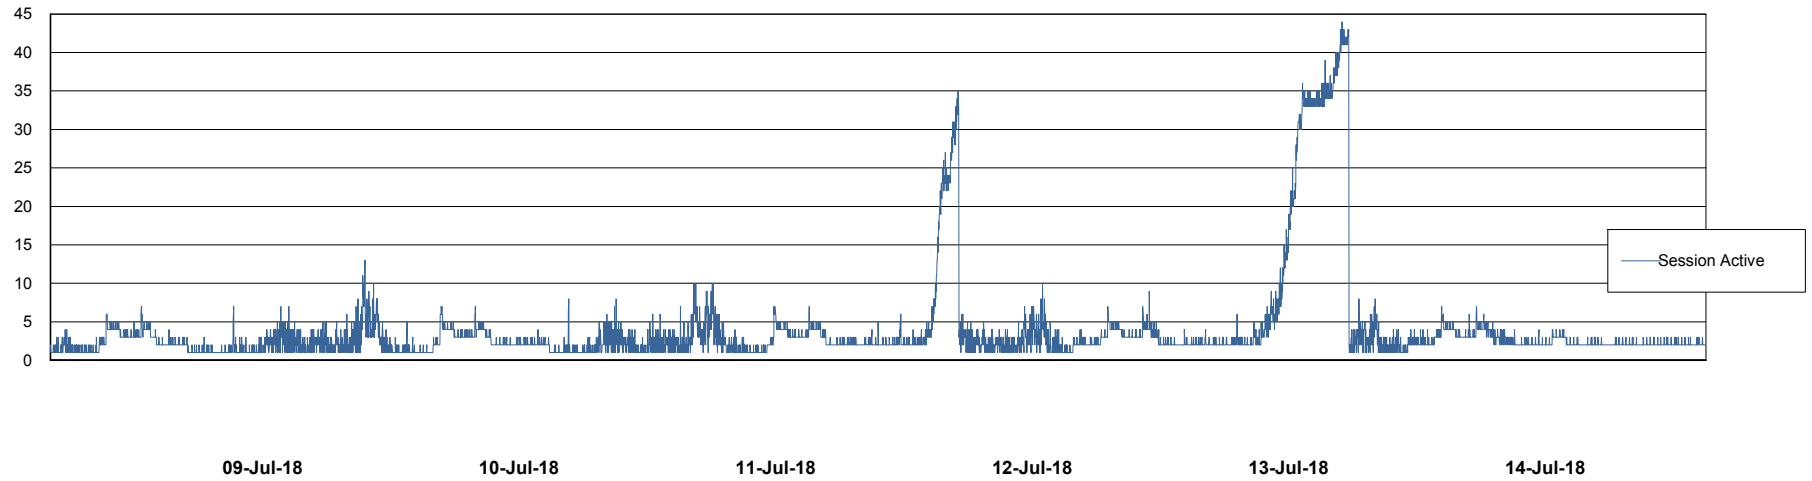

Database Performance AUJ_DB4_Primary