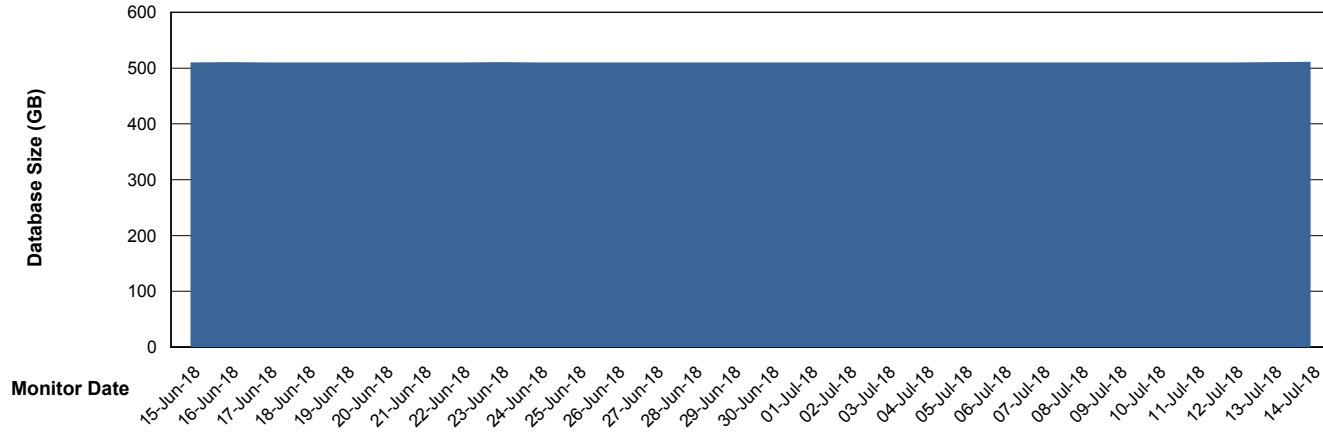

Database growth over last month

Weekly SLA Customer Report

Customer AUJ_Production
Database ID 41

DATABASE SIZE AUJDB_BI_TS1

Database growth over last month

Weekly SLA Customer Report

Customer AUJ_Production
 Database ID 41

Database Tablespace AUJ_DB4_Primary

Date	Tablespace Name	Filesize (Gb)	Usedsize (Gb)	Percentage free
14-Jul-18	ABSDATA	404	336	17
	INDX	444	386	13
13-Jul-18	ABSDATA	404	336	17
	INDX	444	386	13
12-Jul-18	ABSDATA	404	336	17
	INDX	444	386	13
11-Jul-18	ABSDATA	404	336	17
	INDX	444	385	13
10-Jul-18	ABSDATA	404	335	17
	INDX	444	385	13
09-Jul-18	ABSDATA	404	335	17
	INDX	444	384	14
08-Jul-18	ABSDATA	404	335	17
	INDX	444	383	14