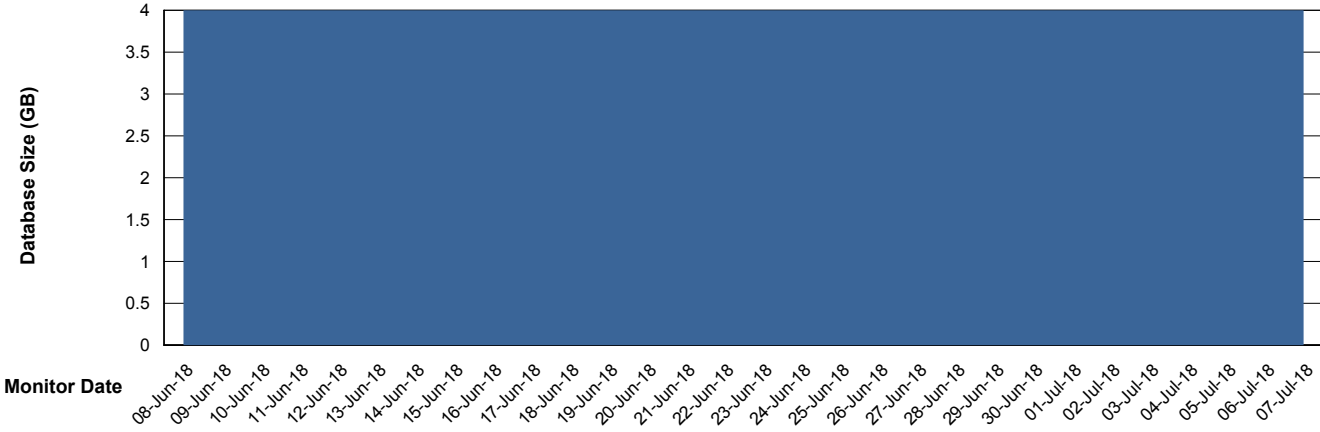

Database growth over last month

Database Tablespace STXDB_Production

Date	Tablespace Name	Filesize (Gb)	Usedsize (Gb)	Percentage free
07-Jul-18	ABSDATA	4	3	25
	INDX	1	0	100
06-Jul-18	ABSDATA	4	3	25
	INDX	1	0	100
05-Jul-18	ABSDATA	4	3	25
	INDX	1	0	100
04-Jul-18	ABSDATA	4	3	25
	INDX	1	0	100
03-Jul-18	ABSDATA	4	3	25
	INDX	1	0	100
02-Jul-18	ABSDATA	4	3	25
	INDX	1	0	100
01-Jul-18	ABSDATA	4	3	25
	INDX	1	0	100