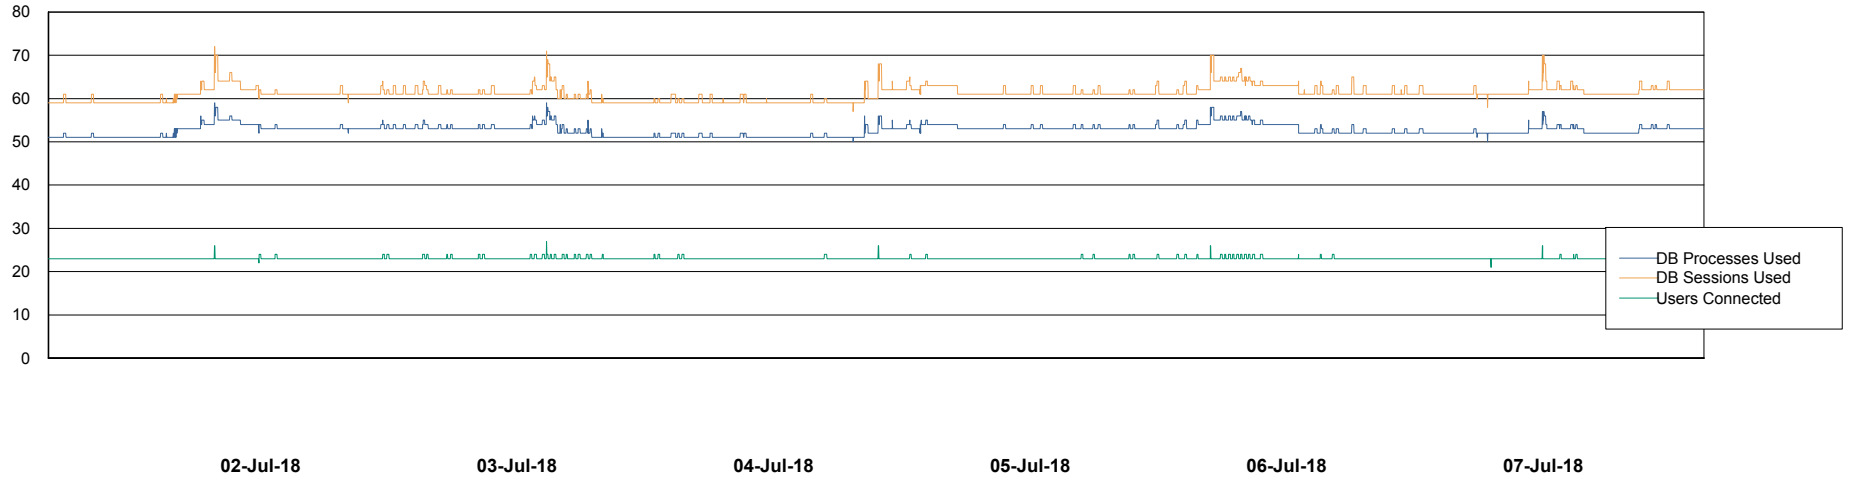

# Weekly SLA Customer Report

Customer STX\_Production  
Database ID 71

Harddisk Usage STX\_PRD\_LDRSRV

|           | Free disk space on c: (%) | Total disk space on c: (Gb) | Free disk space on d: (%) | Total disk space on d: (Gb) |
|-----------|---------------------------|-----------------------------|---------------------------|-----------------------------|
| 07-Jul-18 | 35                        | 100                         | 17                        | 400                         |
| 06-Jul-18 | 36                        | 100                         | 17                        | 400                         |
| 05-Jul-18 | 34                        | 100                         | 17                        | 400                         |
| 04-Jul-18 | 34                        | 100                         | 17                        | 400                         |
| 03-Jul-18 | 34                        | 100                         | 17                        | 400                         |
| 02-Jul-18 | 33                        | 100                         | 17                        | 400                         |
| 01-Jul-18 | 32                        | 100                         | 17                        | 400                         |

## Database Performance STXDB\_Production