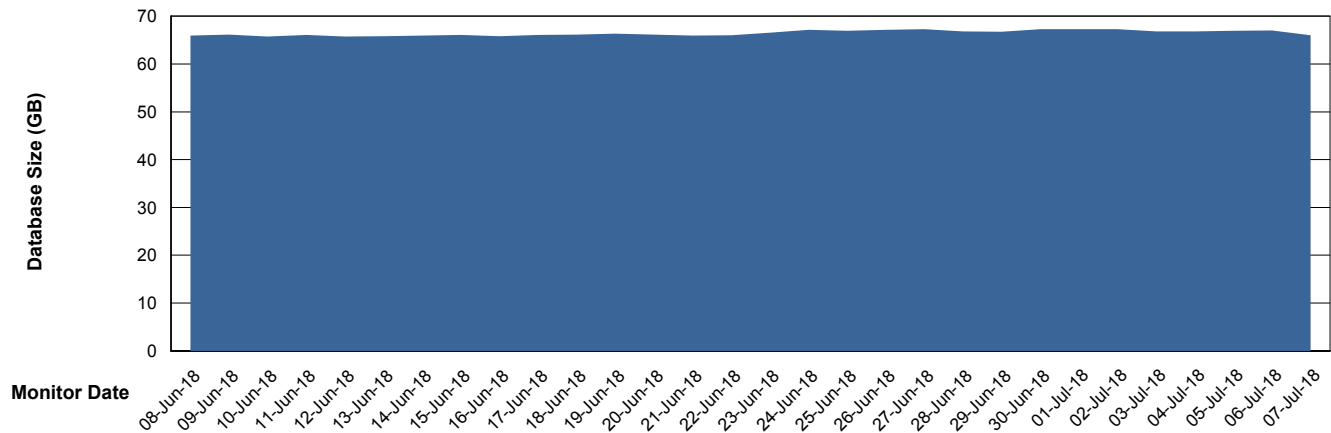

Customer LLG_Production
Database ID 53

Database Performance LLGDBBI_Production

Weekly SLA Customer Report

Customer LLG_Production
Database ID 53

DATABASE SIZE LLGDB_Production

Database growth over last month

DATABASE SIZE LLGDBBI_Production

Database growth over last month

Weekly SLA Customer Report

Customer LLG_Production
Database ID 53

Database Tablespace		LLGDB_Production		
Date	Tablespace Name	Filesize (Gb)	Usedsize (Gb)	Percentage free
07-Jul-18	ABSDATA	98	68	31
	INDX	122	88	28
06-Jul-18	ABSDATA	98	68	31
	INDX	122	88	28
05-Jul-18	ABSDATA	98	68	31
	INDX	122	88	28
04-Jul-18	ABSDATA	98	68	31
	INDX	122	88	28
03-Jul-18	ABSDATA	98	68	31
	INDX	122	88	28
02-Jul-18	ABSDATA	98	68	31
	INDX	122	88	28
01-Jul-18	ABSDATA	98	72	27
	INDX	122	97	20