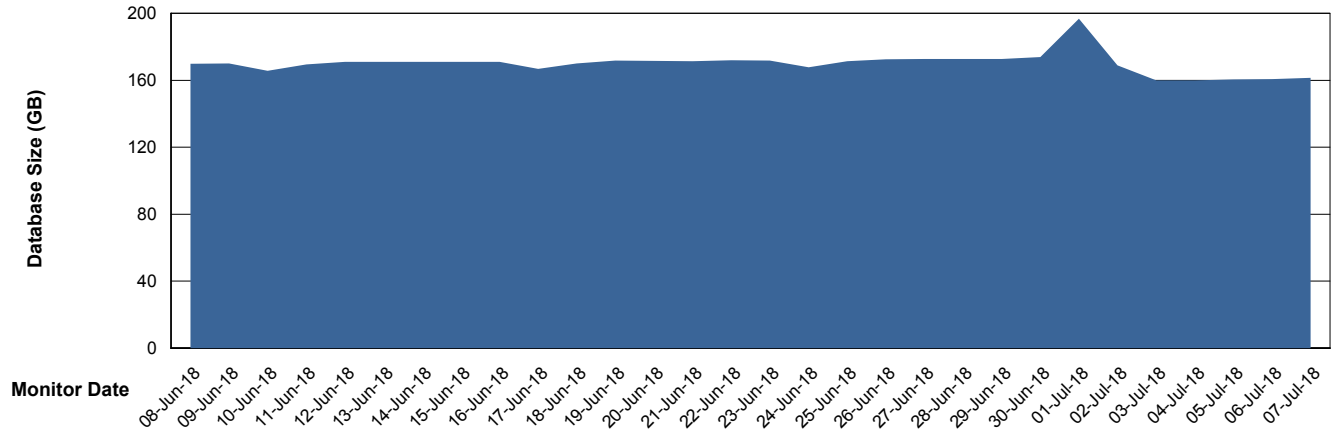

Customer LLG_Production
Database ID 53

Database Performance LLGDBBI_Production

Weekly SLA Customer Report

Customer LLG_Production
Database ID 53

DATABASE SIZE LLGDB_Production

Database growth over last month

DATABASE SIZE LLGDBBI_Production

Database growth over last month

Weekly SLA Customer Report

Customer LLG_Production
Database ID 53

Database Tablespace		LLGDB_Production		
Date	Tablespace Name	Filesize (Gb)	Usedsize (Gb)	Percentage free
07-Jul-18	ABSDATA	98	68	31
	INDX	122	88	28
06-Jul-18	ABSDATA	98	68	31
	INDX	122	88	28
05-Jul-18	ABSDATA	98	68	31
	INDX	122	88	28
04-Jul-18	ABSDATA	98	68	31
	INDX	122	88	28
03-Jul-18	ABSDATA	98	68	31
	INDX	122	88	28
02-Jul-18	ABSDATA	98	68	31
	INDX	122	88	28
01-Jul-18	ABSDATA	98	72	27
	INDX	122	97	20