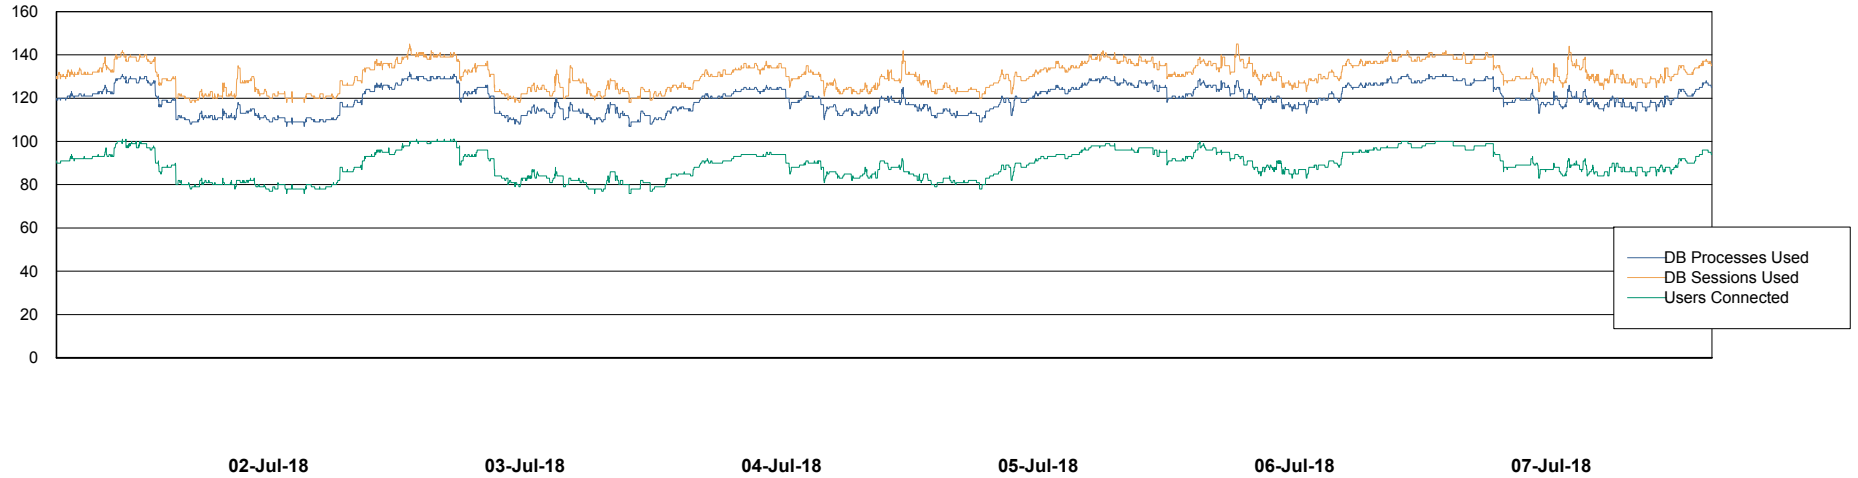

Weekly SLA Customer Report

Customer FIS_Production
Database ID 46

Harddisk Usage FIS_PRD_ORACLE1

	Free disk space on c: (%)	Total disk space on c: (Gb)	Free disk space on l: (%)	Total disk space on l: (Gb)	Free disk space on o: (%)	Total disk space on o: (Gb)
07-Jul-18	78	279	48	279	18	373
06-Jul-18	78	279	47	279	18	373
05-Jul-18	78	279	47	279	18	373
04-Jul-18	78	279	47	279	18	373
03-Jul-18	78	279	47	279	18	373
02-Jul-18	78	279	47	279	18	373
01-Jul-18	78	279	48	279	19	373

Harddisk Usage FIS_PRD_ORACLE2

	Free disk space on c: (%)	Total disk space on c: (Gb)	Free disk space on l: (%)	Total disk space on l: (Gb)	Free disk space on o: (%)	Total disk space on o: (Gb)
07-Jul-18	70	279	18	279	12	373
06-Jul-18	70	279	18	279	12	373
05-Jul-18	70	279	18	279	12	373
04-Jul-18	70	279	18	279	12	373
03-Jul-18	70	279	18	279	12	373
02-Jul-18	70	279	17	279	12	373
01-Jul-18	70	279	18	279	12	373

Weekly SLA Customer Report

Customer FIS_Production
Database ID 46

Database Performance FISDB_Production

Weekly SLA Customer Report

Customer FIS_Production
Database ID 46

Database Performance FISDB_Standby

Weekly SLA Customer Report