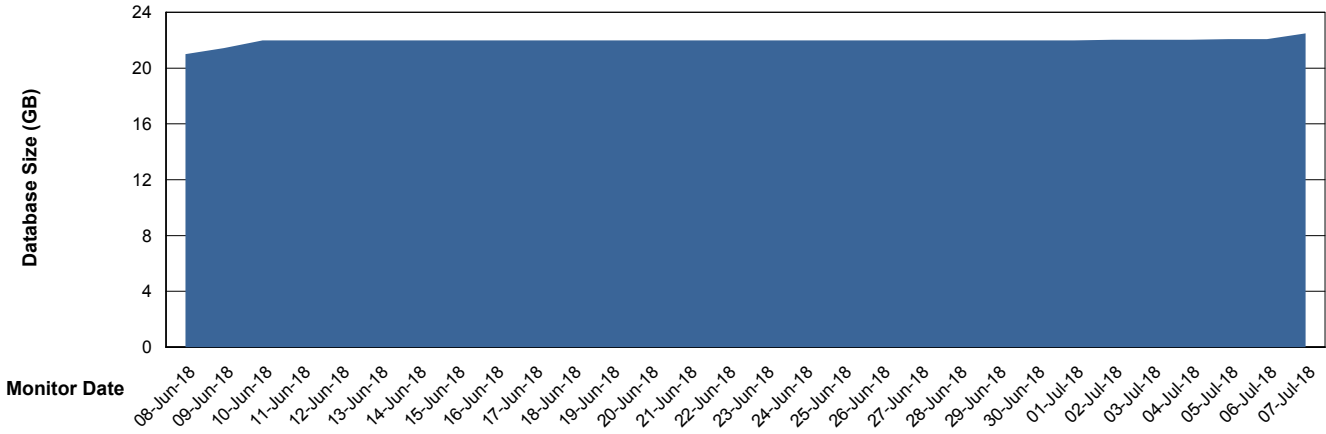

## Database Performance ECLDB\_Production

# Weekly SLA Customer Report

Customer ECL Production  
 Database ID 77

DATABASE SIZE ECLDB\_Production

Database growth over last month

Database Tablespace ECLDB\_Production

Date	Tablespace Name	Filesize (Gb)	Usedsize (Gb)	Percentage free
07-Jul-18	ABSDATA	22	20	9
	INDX	8	1	88
06-Jul-18	ABSDATA	22	20	9
	INDX	8	1	88
05-Jul-18	ABSDATA	22	20	9
	INDX	8	1	88
04-Jul-18	ABSDATA	22	20	9
	INDX	8	1	88
03-Jul-18	ABSDATA	22	20	9
	INDX	8	1	88
02-Jul-18	ABSDATA	22	20	9
	INDX	8	1	88
01-Jul-18	ABSDATA	22	20	9
	INDX	8	1	88