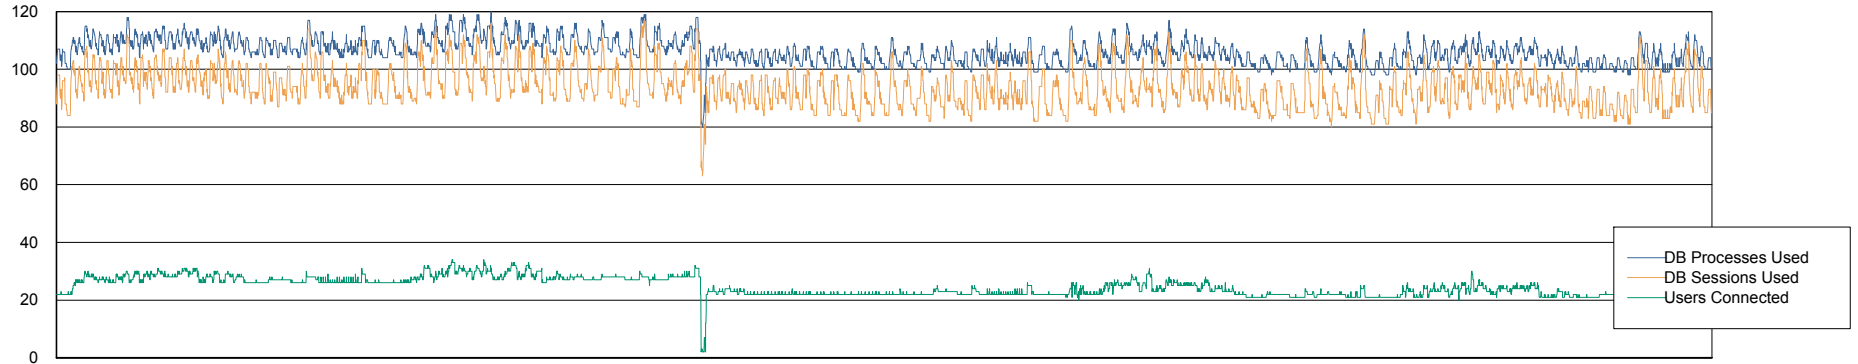

Database Performance CUS_ProdDB_Primary

02-Jul-18 03-Jul-18 04-Jul-18 05-Jul-18 06-Jul-18 07-Jul-18