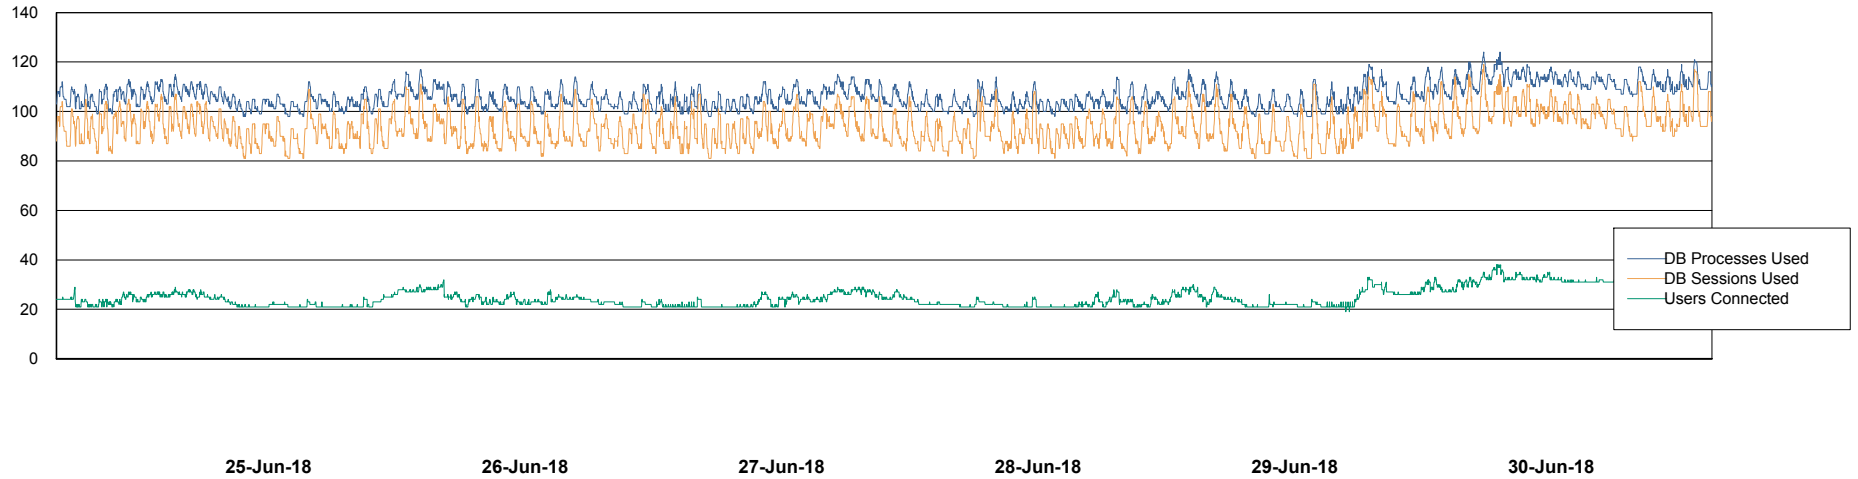

Database Performance CUS_ProdDB_Primary