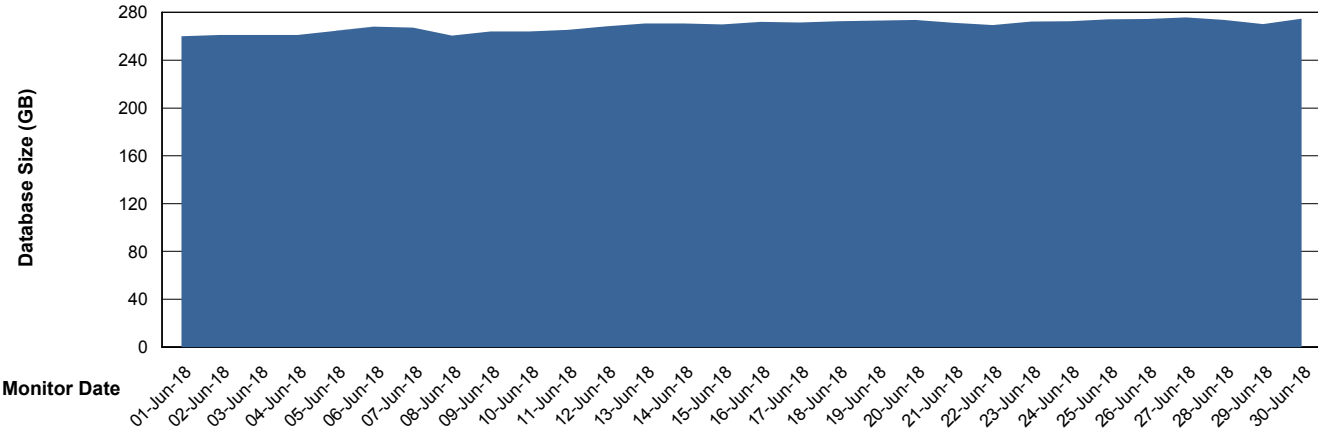

## Database Performance BNLDB\_Production

# Weekly SLA Customer Report

Customer BNL\_Production  
 Database ID 83

DATABASE SIZE BNLDB\_Production

Database growth over last month

Database Tablespace BNLDB\_Production

Date	Tablespace Name	Filesize (Gb)	Usedsize (Gb)	Percentage free
30-Jun-18	ABSDATA	106	61	42
	INDX	222	190	14
29-Jun-18	ABSDATA	106	61	42
	INDX	222	189	15
28-Jun-18	ABSDATA	106	61	42
	INDX	222	188	15
27-Jun-18	ABSDATA	106	61	42
	INDX	222	188	15
26-Jun-18	ABSDATA	106	61	42
	INDX	222	187	16
25-Jun-18	ABSDATA	106	61	42
	INDX	222	187	16
24-Jun-18	ABSDATA	106	61	42
	INDX	222	187	16