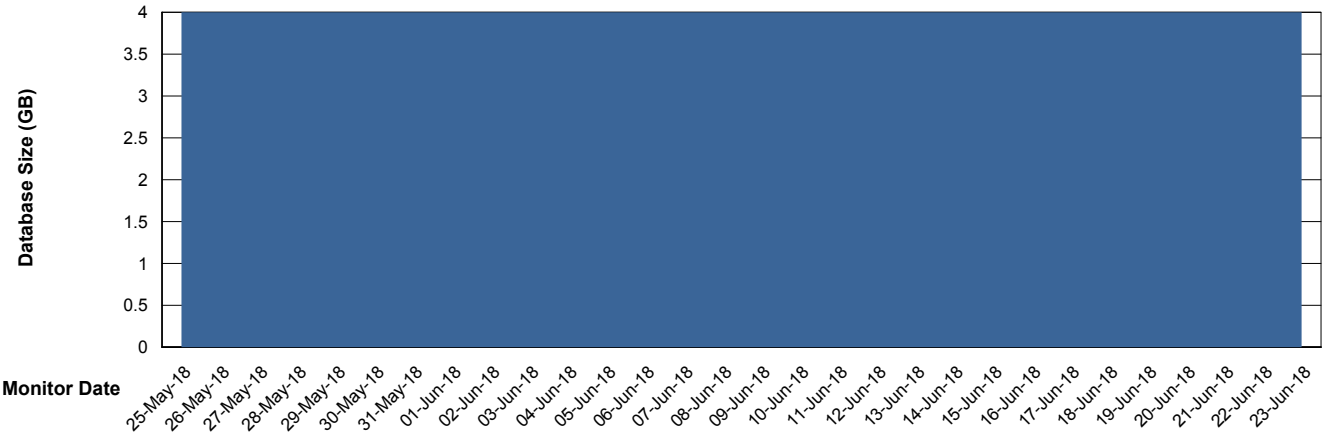

Database growth over last month

Database Tablespace STXDB_Production

Date	Tablespace Name	Filesize (Gb)	Usedsize (Gb)	Percentage free
23-Jun-18	ABSDATA	4	3	25
	INDX	1	0	100
22-Jun-18	ABSDATA	4	3	25
	INDX	1	0	100
21-Jun-18	ABSDATA	4	3	25
	INDX	1	0	100
20-Jun-18	ABSDATA	4	3	25
	INDX	1	0	100
19-Jun-18	ABSDATA	4	3	25
	INDX	1	0	100
18-Jun-18	ABSDATA	4	3	25
	INDX	1	0	100
17-Jun-18	ABSDATA	4	3	25
	INDX	1	0	100