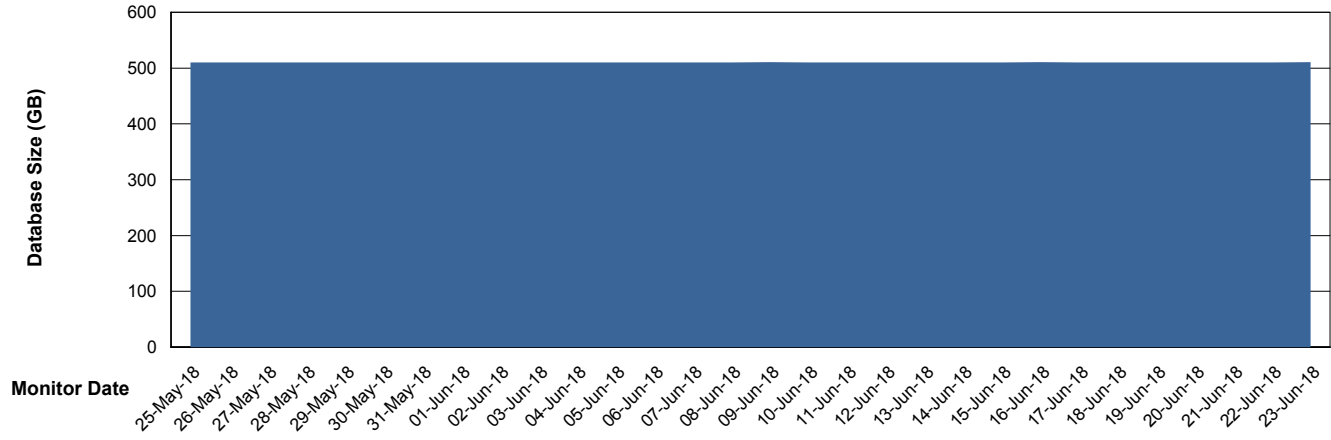

### Database growth over last month

DATABASE SIZE AUJDB\_BI

### Database growth over last month