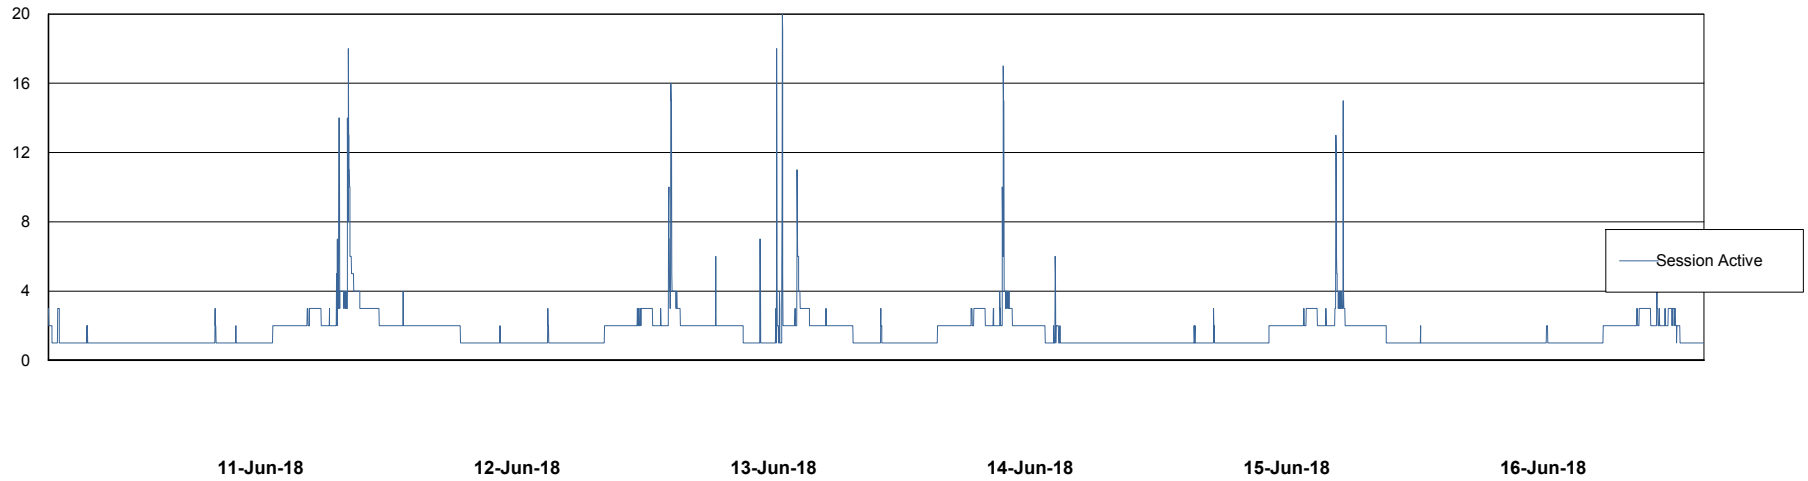

Database Performance LLGDBBI_Production