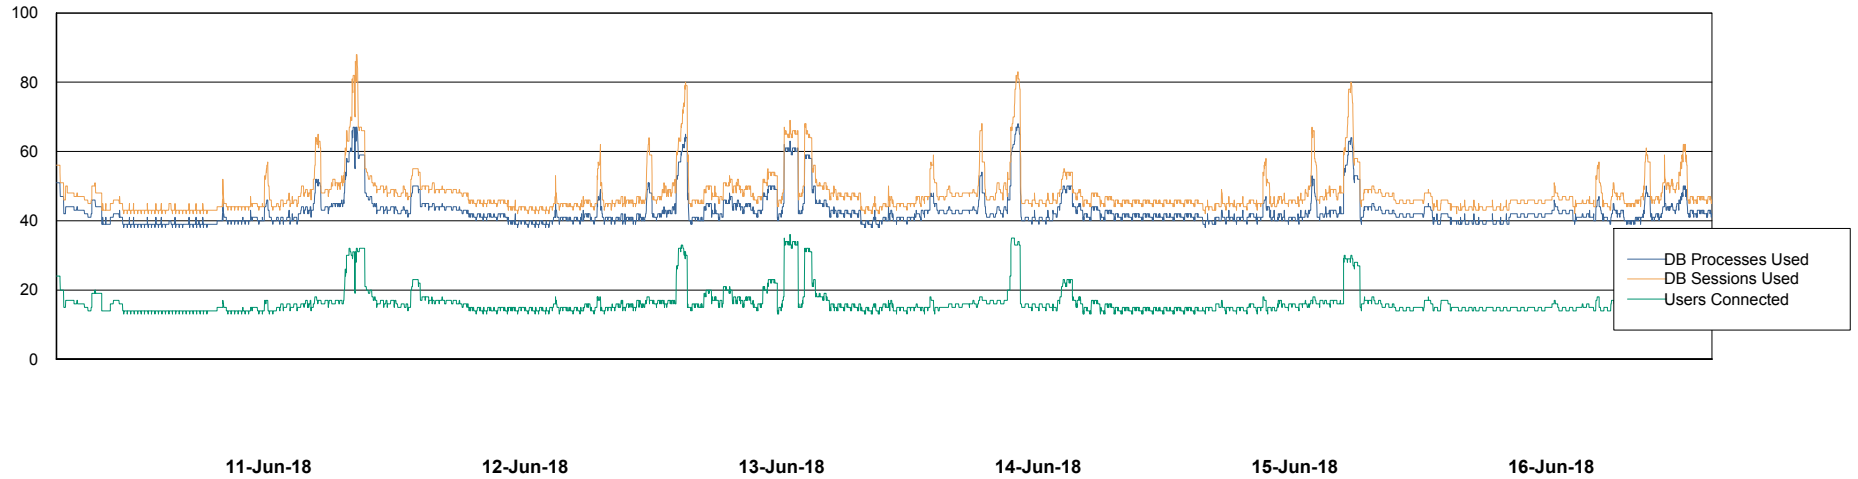

Database Performance LLGDBBI_Production