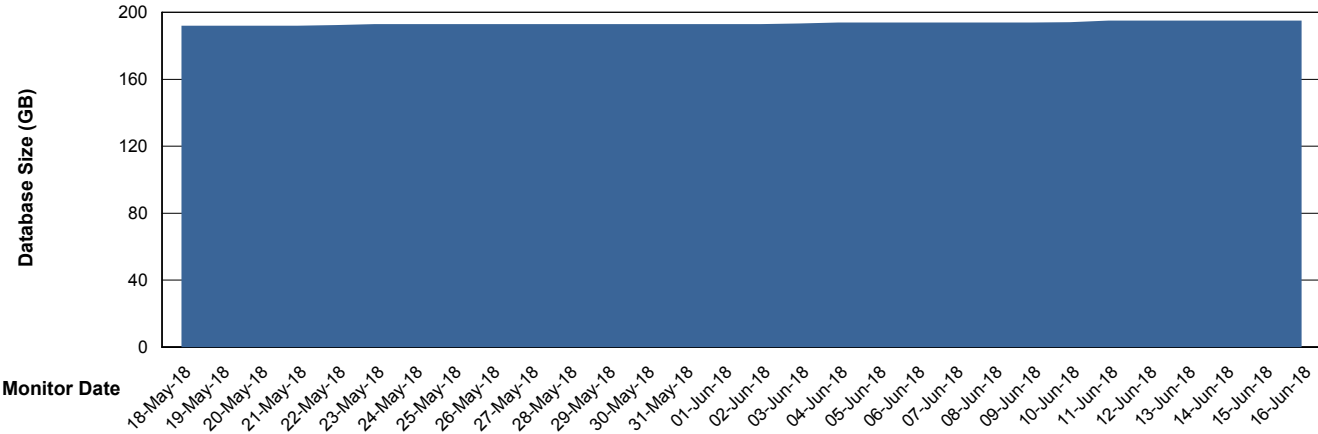

## Database Performance FISDB\_Standby

# Weekly SLA Customer Report

Customer FIS\_Production  
 Database ID 46

**DATABASE SIZE FISDB\_Production**

**Database growth over last month**

**Database Tablespace FISDB\_Production**

Date	Tablespace Name	Filesize (Gb)	Usedsize (Gb)	Percentage free
16-Jun-18	ABSDATA	98	80	18
	INDX	131	110	16
15-Jun-18	ABSDATA	98	80	18
	INDX	131	110	16
14-Jun-18	ABSDATA	98	80	18
	INDX	131	110	16
13-Jun-18	ABSDATA	98	80	18
	INDX	131	110	16
12-Jun-18	ABSDATA	98	80	18
	INDX	131	110	16
11-Jun-18	ABSDATA	98	80	18
	INDX	131	110	16
10-Jun-18	ABSDATA	98	80	18
	INDX	131	110	16