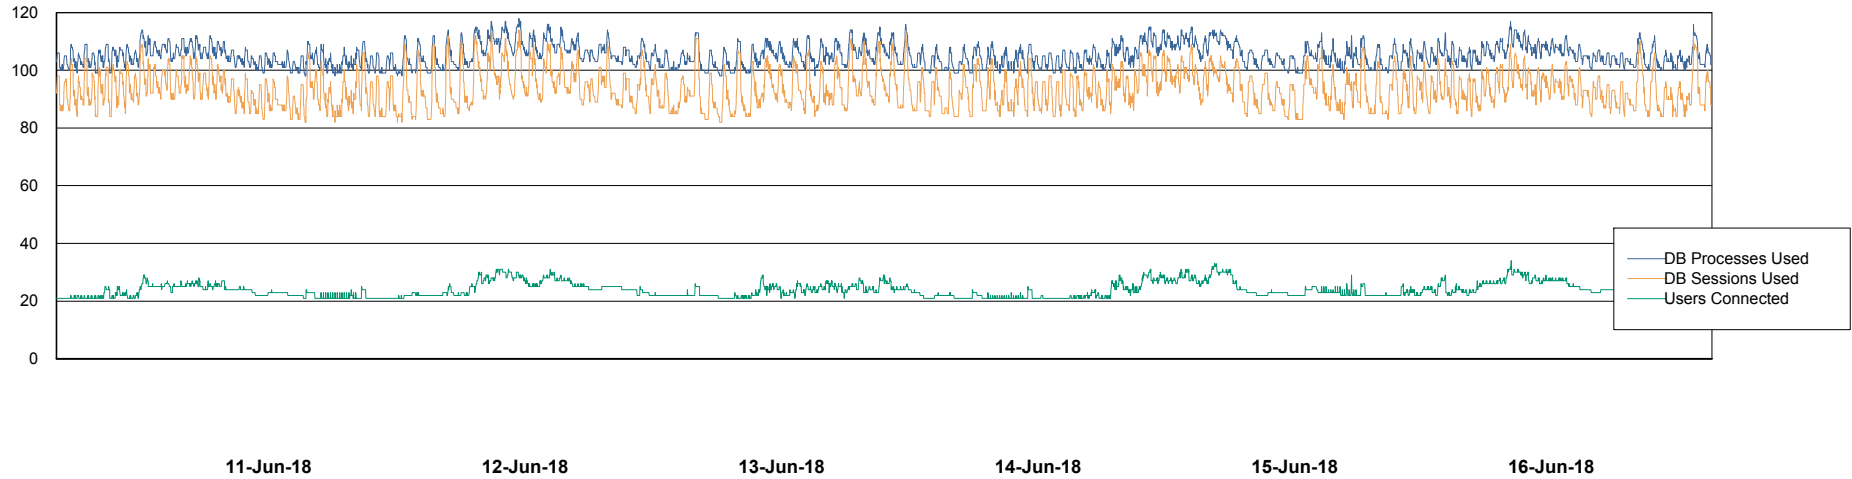

Database Performance CUS_ProdDB_Primary