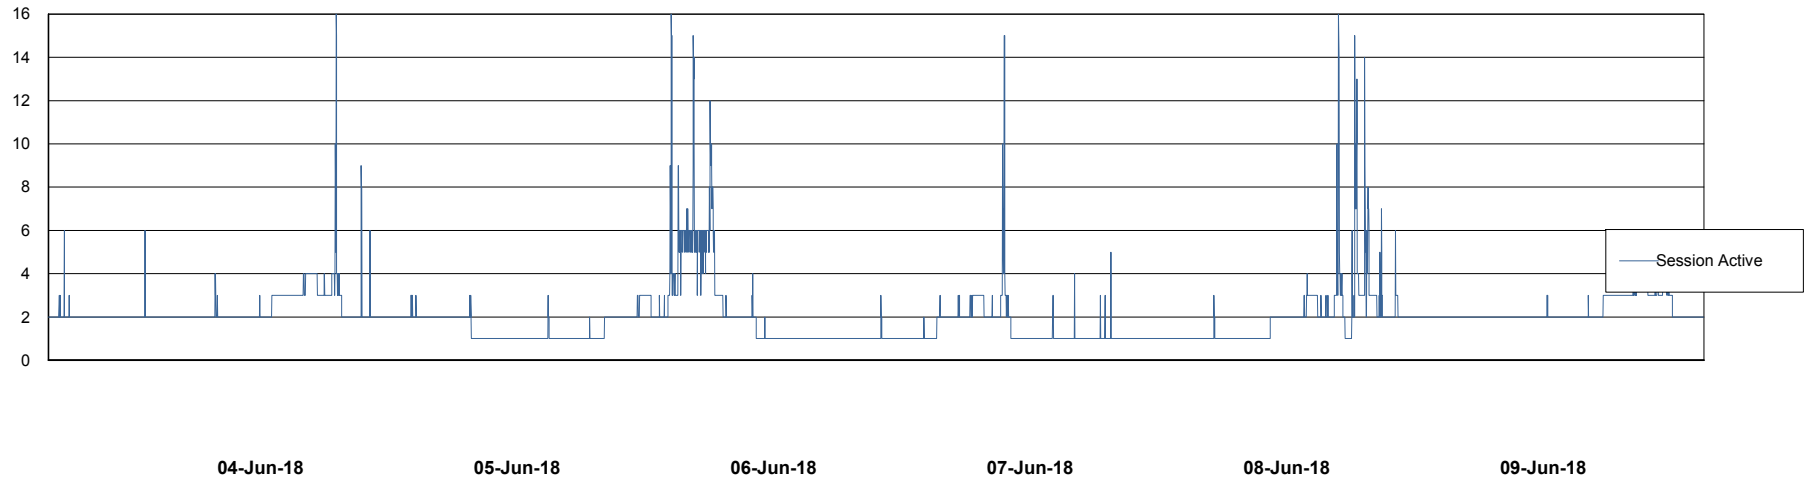

Database Performance LLGDBBI_Production