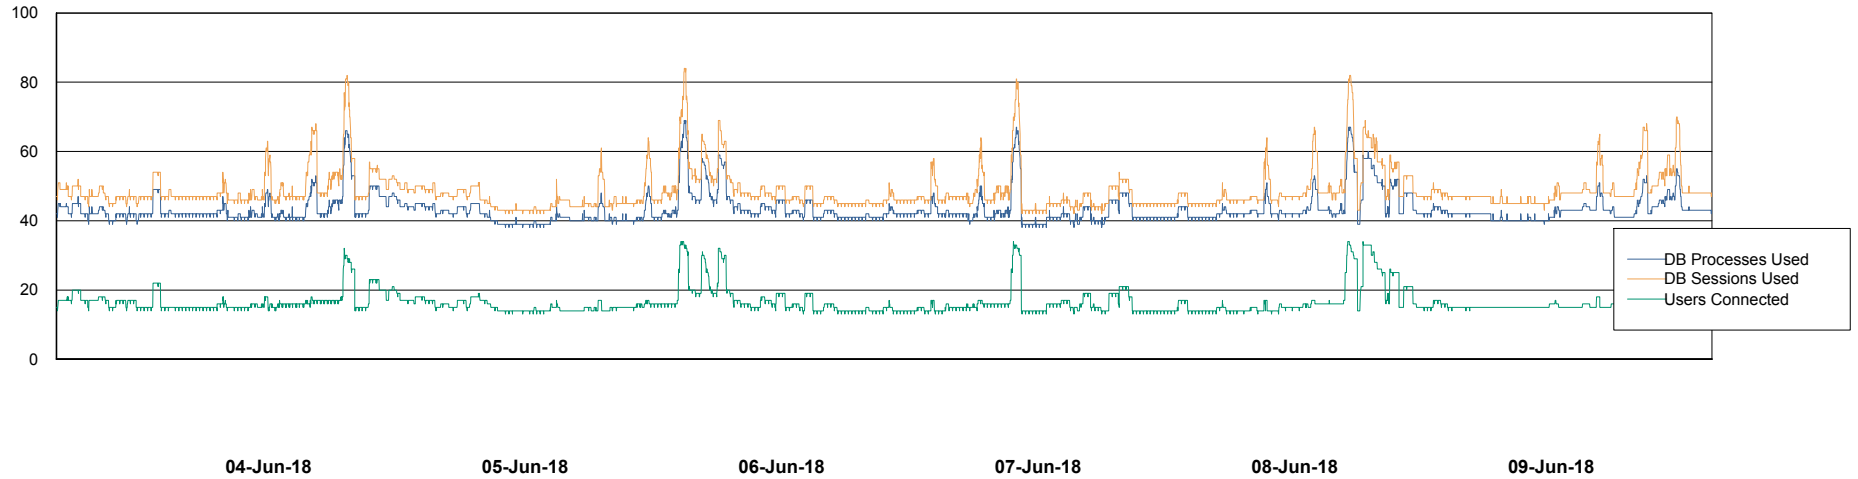

Database Performance LLGDBBI_Production