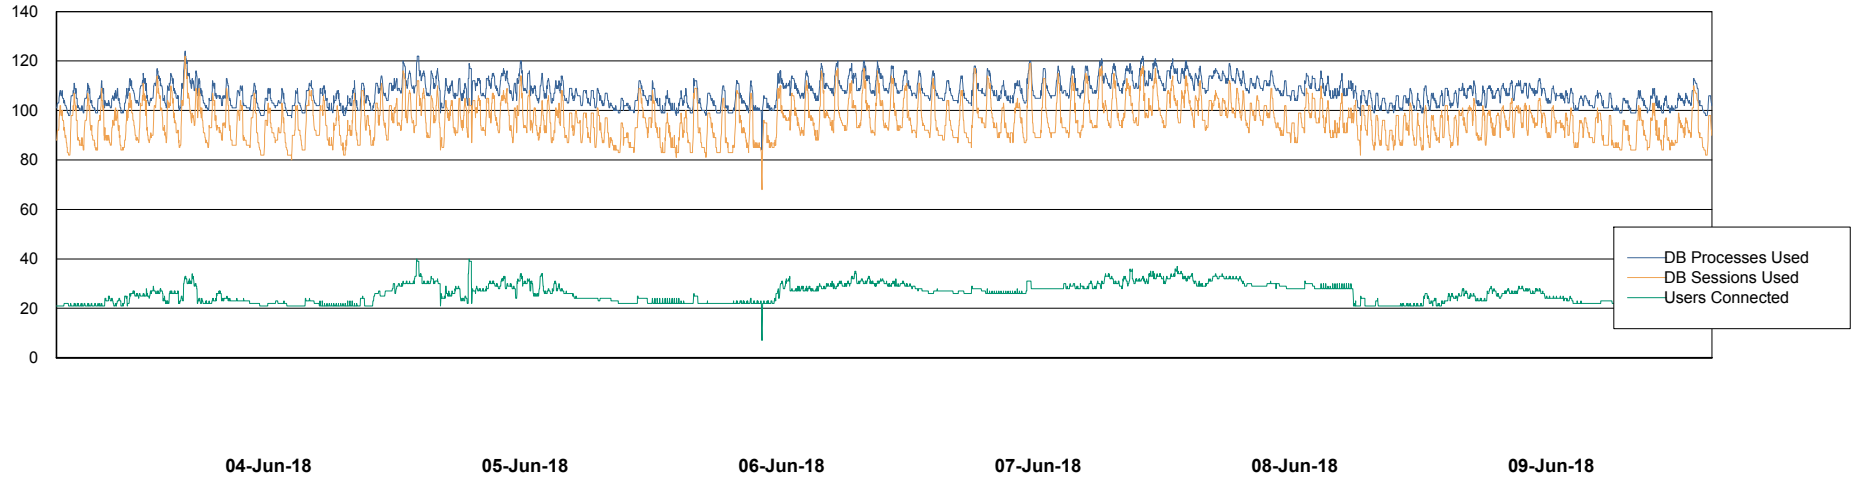

Database Performance CUS_ProdDB_Primary