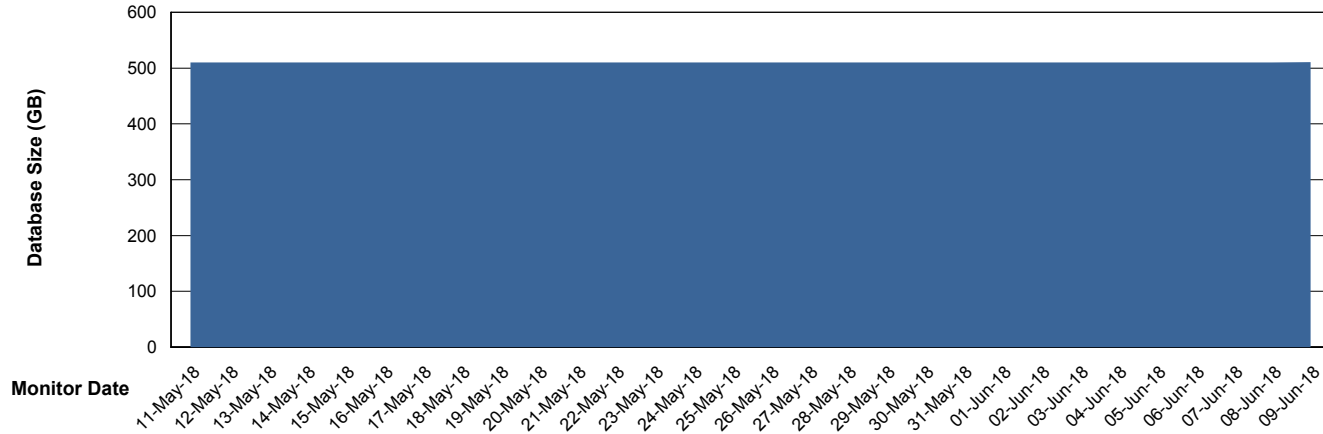

Database growth over last month

Weekly SLA Customer Report

Customer AUJ_Production
Database ID 41

DATABASE SIZE AUJDB_BI_TS1

Database growth over last month

Weekly SLA Customer Report

Customer AUJ_Production
 Database ID 41

Database Tablespace AUJ_DB4_Primary

Date	Tablespace Name	Filesize (Gb)	Usedsize (Gb)	Percentage free
09-Jun-18	ABSDATA	404	328	19
	INDX	444	373	16
08-Jun-18	ABSDATA	404	328	19
	INDX	444	373	16
07-Jun-18	ABSDATA	404	327	19
	INDX	444	373	16
06-Jun-18	ABSDATA	404	327	19
	INDX	444	372	16
05-Jun-18	ABSDATA	404	326	19
	INDX	444	372	16
04-Jun-18	ABSDATA	373	326	13
	INDX	423	371	12
03-Jun-18	ABSDATA	373	326	13
	INDX	423	371	12