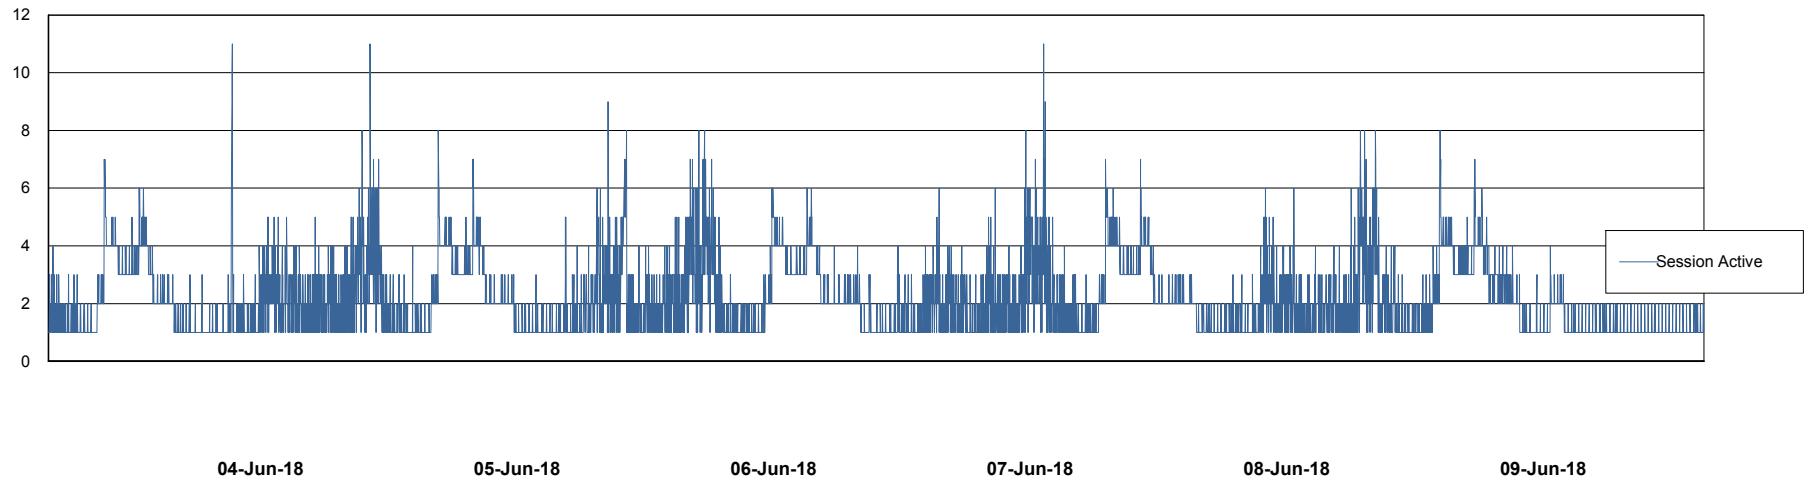

Database Performance AUJ_DB4_Primary