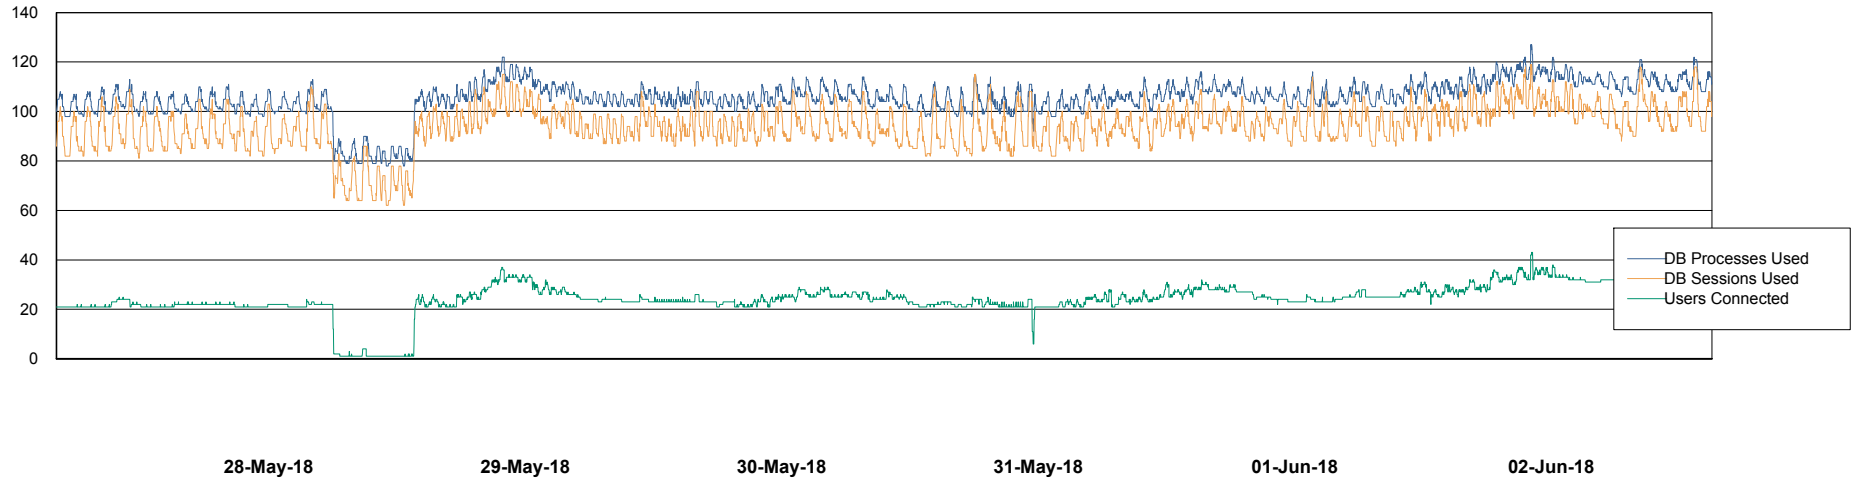

Database Performance CUS_ProdDB_Primary