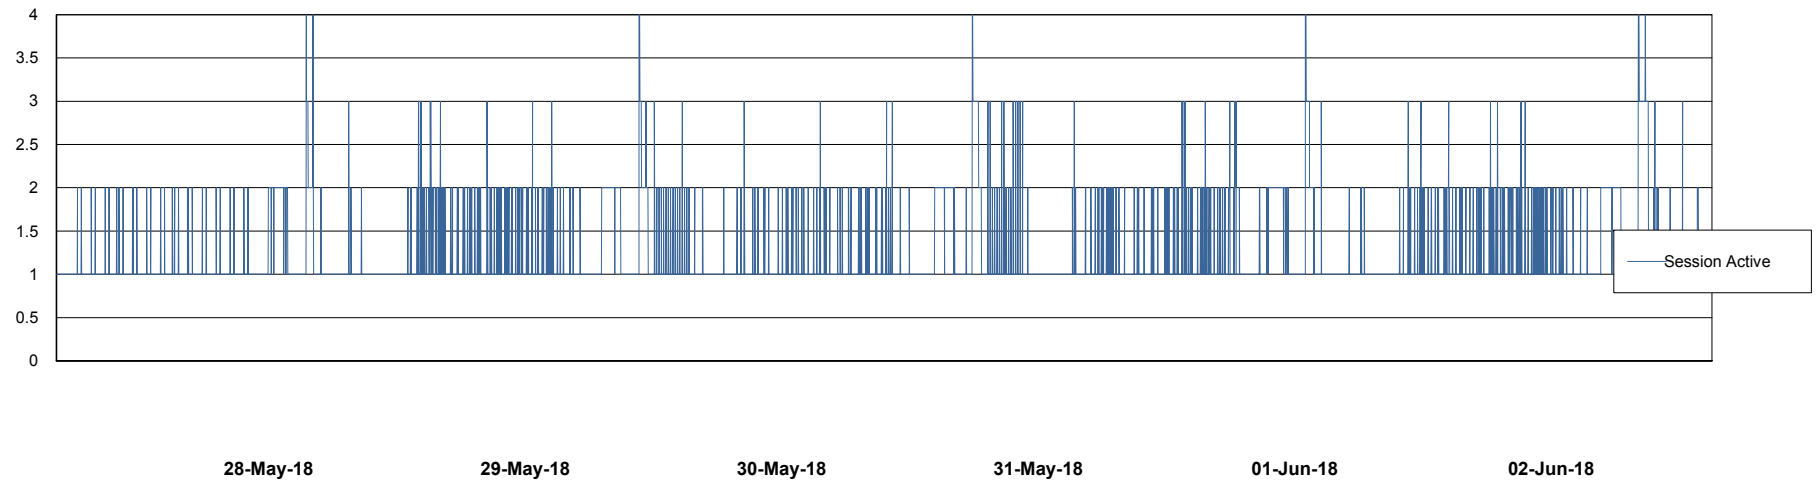

Database Performance CUS_ProdDB_Primary