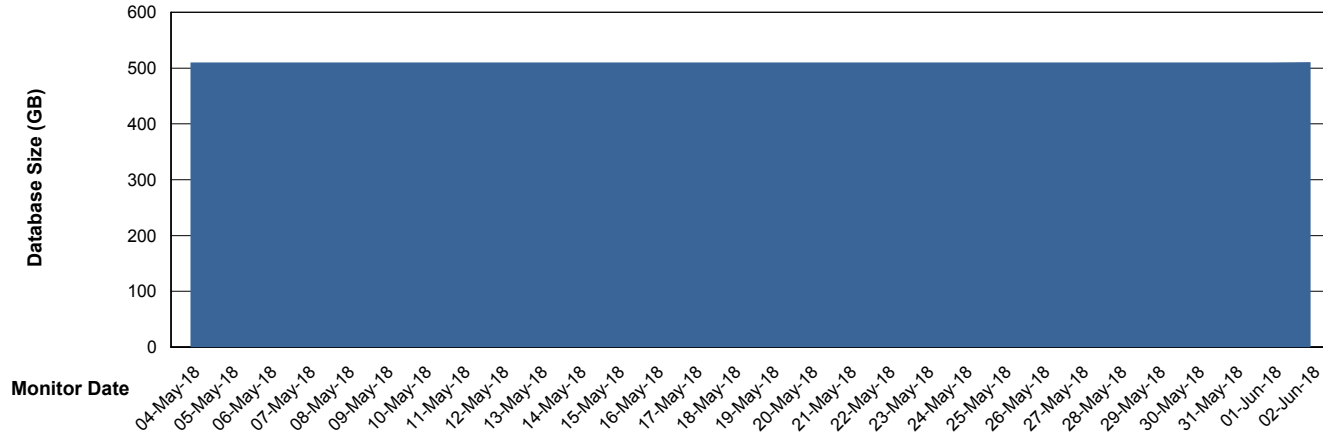

Database growth over last month

Weekly SLA Customer Report

Customer AUJ_Production
Database ID 41

DATABASE SIZE AUJDB_BI_TS1

Database growth over last month

Weekly SLA Customer Report

Customer AUJ_Production
Database ID 41

Database Tablespace AUJ_DB4_Primary

Date	Tablespace Name	Filesize (Gb)	Usedsize (Gb)	Percentage free
02-Jun-18	ABSDATA	373	326	13
	INDX	423	371	12
01-Jun-18	ABSDATA	373	326	13
	INDX	423	371	12
31-May-18	ABSDATA	373	325	13
	INDX	423	370	13
30-May-18	ABSDATA	373	325	13
	INDX	423	369	13
29-May-18	ABSDATA	373	325	13
	INDX	423	369	13
28-May-18	ABSDATA	373	324	13
	INDX	423	369	13
27-May-18	ABSDATA	373	324	13
	INDX	423	368	13