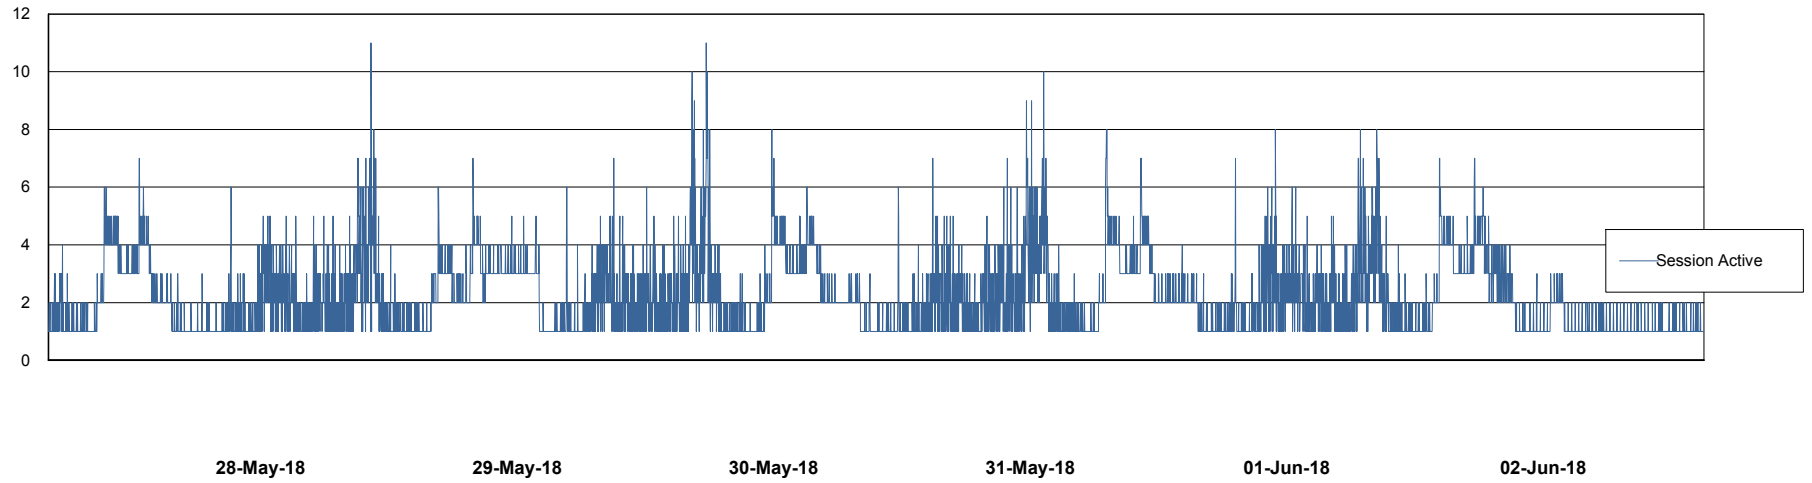

Database Performance AUJ_DB4_Primary