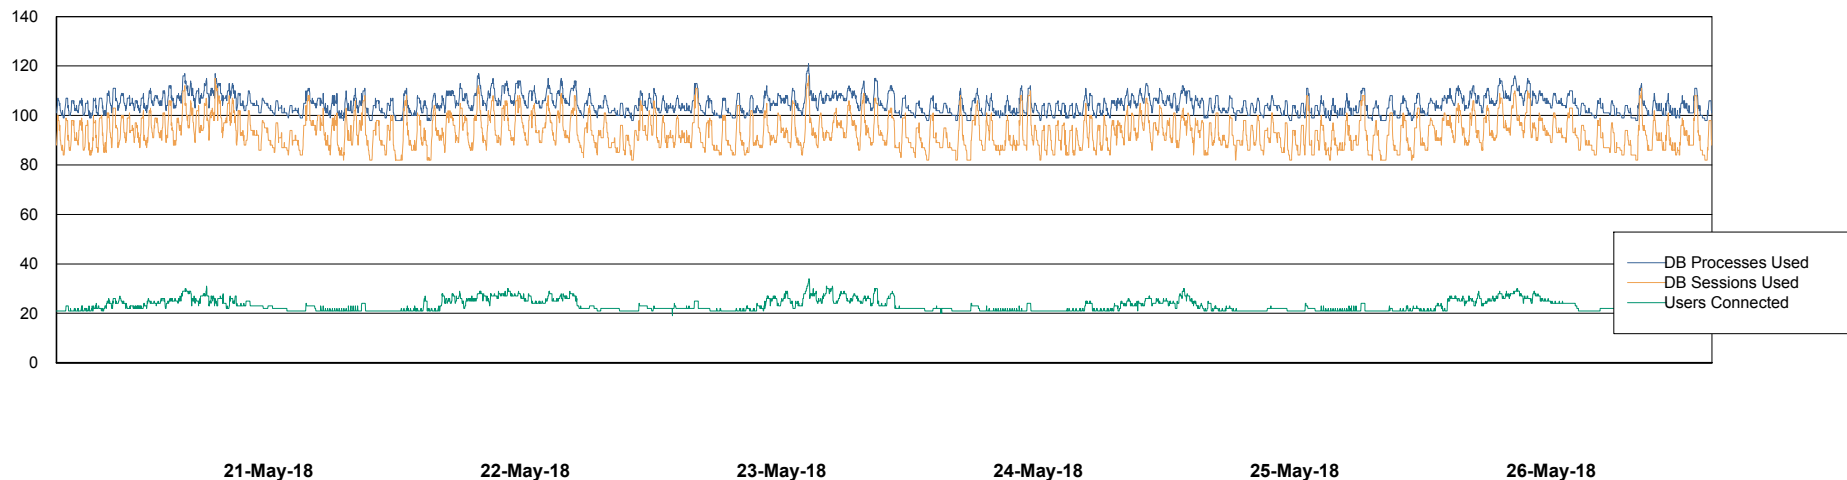

Database Performance CUS_ProdDB_Primary