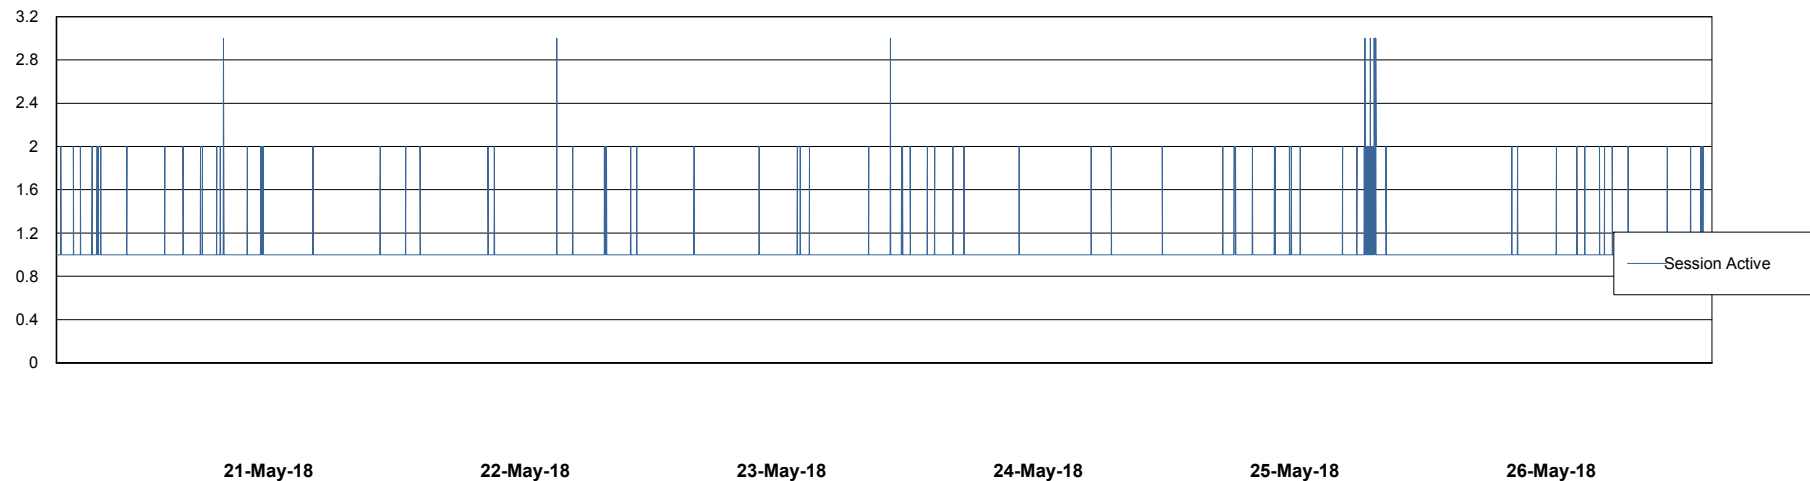

Weekly SLA Customer Report

Customer CIW Production
Database ID 45

Harddisk Usage CIW_PRD_ORACLE1

	Free disk space on c: (%)	Total disk space on c: (Gb)	Free disk space on d: (%)	Total disk space on d: (Gb)	Free disk space on e: (%)	Total disk space on e: (Gb)
26-May-18	96	700	54	700	100	831
25-May-18	96	700	54	700	100	831
24-May-18	96	700	54	700	100	831
23-May-18	96	700	54	700	100	831
22-May-18	96	700	54	700	100	831
21-May-18	96	700	54	700	100	831
20-May-18	96	700	54	700	100	831

Harddisk Usage CIW_PRD_ORACLE2

	Free disk space on c: (%)	Total disk space on c: (Gb)	Free disk space on d: (%)	Total disk space on d: (Gb)	Free disk space on e: (%)	Total disk space on e: (Gb)
26-May-18	96	701	54	700	100	830
25-May-18	96	701	54	700	100	830
24-May-18	96	701	54	700	100	830
23-May-18	96	701	54	700	100	830
22-May-18	96	701	54	700	100	830
21-May-18	96	701	54	700	100	830
20-May-18	96	701	54	700	100	830

Weekly SLA Customer Report

Customer CIW Production
Database ID 45

Database Performance CIWDB_Production

Weekly SLA Customer Report

Customer CIW Production
Database ID 45

Database Performance CIWDB_Standby

Weekly SLA Customer Report