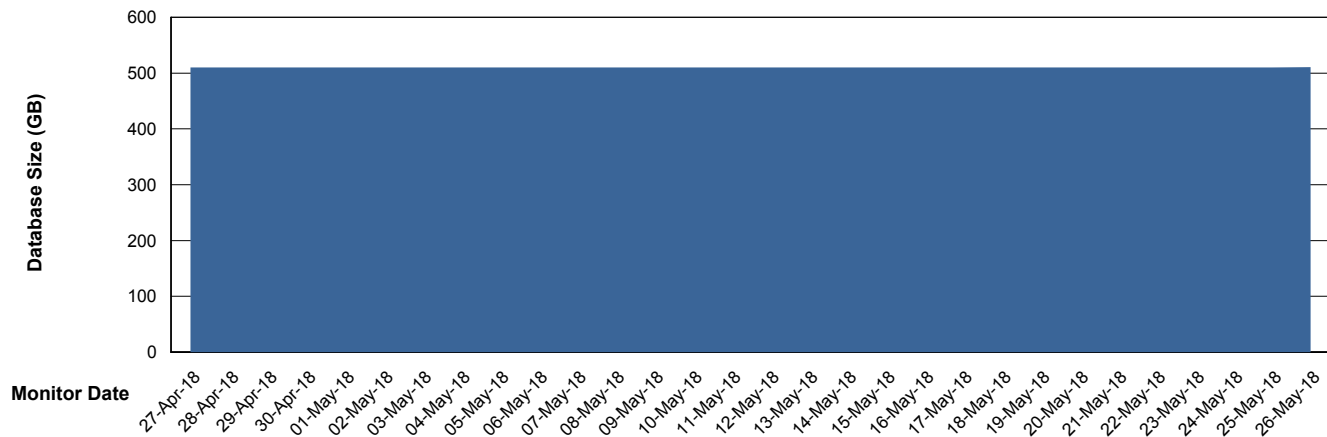

Database growth over last month

Weekly SLA Customer Report

Customer AUJ_Production
Database ID 41

DATABASE SIZE AUJDB_BI_TS1

Database growth over last month

Weekly SLA Customer Report

Customer AUJ_Production
 Database ID 41

Database Tablespace AUJ_DB4_Primary

Date	Tablespace Name	Filesize (Gb)	Usedsize (Gb)	Percentage free
26-May-18	ABSDATA	373	324	13
	INDX	423	368	13
25-May-18	ABSDATA	373	324	13
	INDX	423	368	13
24-May-18	ABSDATA	373	324	13
	INDX	423	368	13
23-May-18	ABSDATA	373	323	13
	INDX	423	367	13
22-May-18	ABSDATA	373	323	13
	INDX	423	367	13
21-May-18	ABSDATA	373	323	13
	INDX	423	366	13
20-May-18	ABSDATA	373	322	14
	INDX	423	366	13