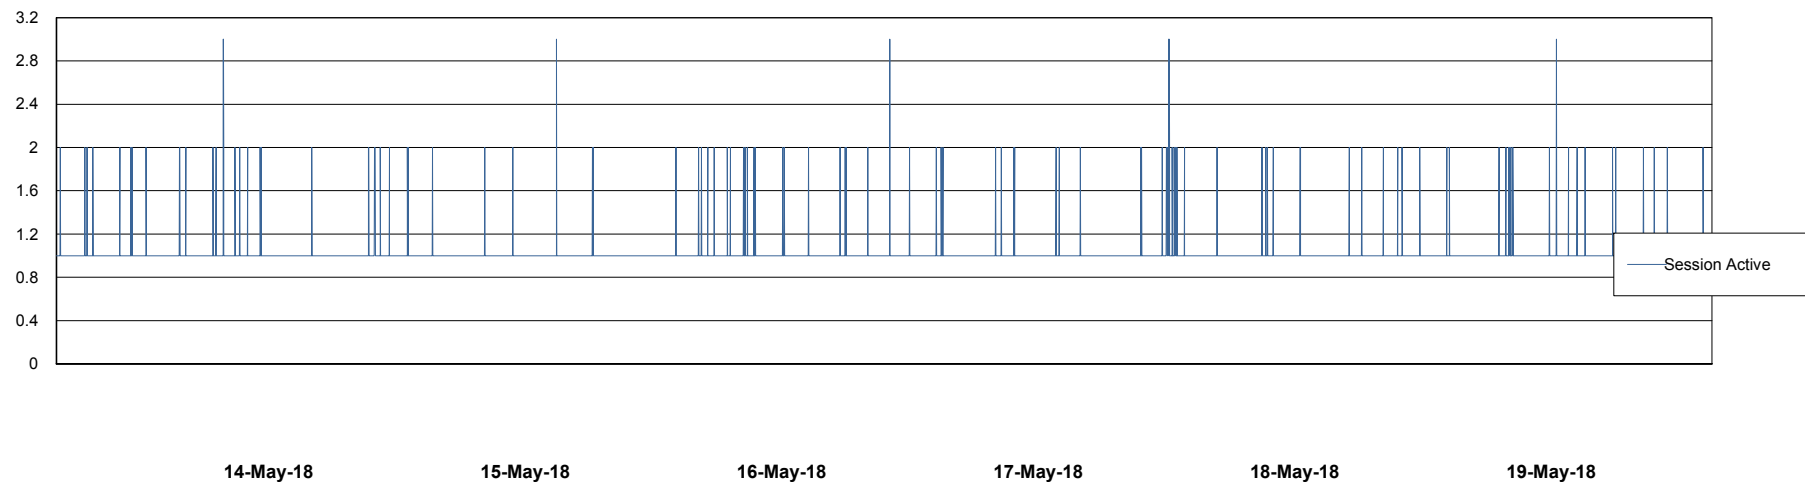

Weekly SLA Customer Report

Customer CIW Production
Database ID 45

Harddisk Usage CIW_PRD_ORACLE1

	Free disk space on c: (%)	Total disk space on c: (Gb)	Free disk space on d: (%)	Total disk space on d: (Gb)	Free disk space on e: (%)	Total disk space on e: (Gb)
19-May-18	96	700	54	700	100	831
18-May-18	96	700	55	700	100	831
17-May-18	96	700	55	700	100	831
16-May-18	96	700	55	700	100	831
15-May-18	96	700	55	700	100	831
14-May-18	96	700	55	700	100	831
13-May-18	96	700	55	700	100	831

Harddisk Usage CIW_PRD_ORACLE2

	Free disk space on c: (%)	Total disk space on c: (Gb)	Free disk space on d: (%)	Total disk space on d: (Gb)	Free disk space on e: (%)	Total disk space on e: (Gb)
19-May-18	96	701	54	700	100	830
18-May-18	96	701	54	700	100	830
17-May-18	96	701	55	700	100	830
16-May-18	96	701	55	700	100	830
15-May-18	96	701	55	700	100	830
14-May-18	96	701	55	700	100	830
13-May-18	96	701	55	700	100	830

Weekly SLA Customer Report

Customer CIW Production
Database ID 45

Database Performance CIWDB_Production

Weekly SLA Customer Report

Customer CIW Production
Database ID 45

Database Performance CIWDB_Standby

Weekly SLA Customer Report