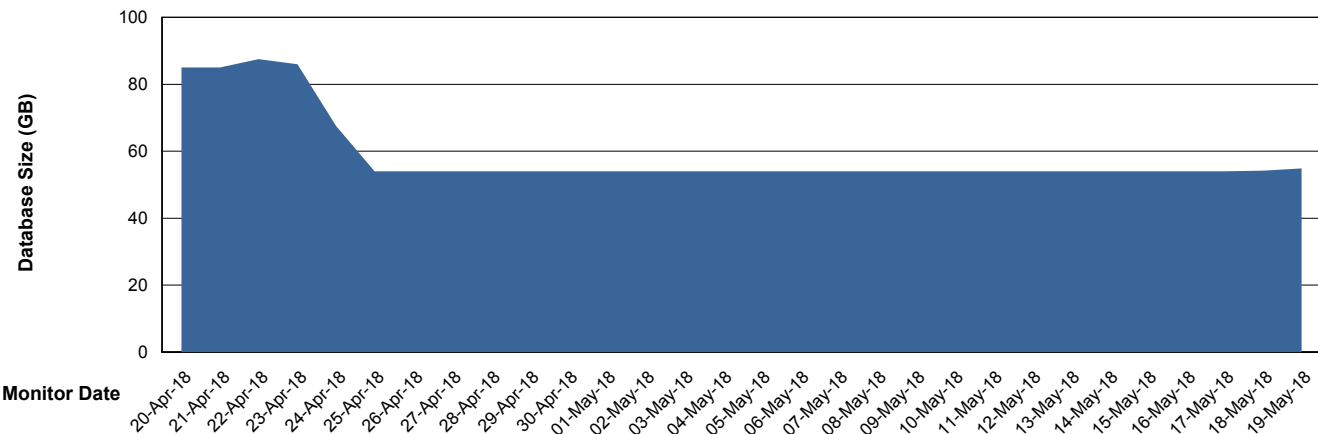

# Weekly SLA Customer Report

Customer BOH\_Production  
 Database ID 55

DATABASE SIZE BOHABS01\_DB\_Primary

Database growth over last month

Database Tablespace BOHABS01\_DB\_Primary

Date	Tablespace Name	Filesize (Gb)	Usedsize (Gb)	Percentage free
19-May-18	ABSDATA	48	23	52
	INDX	44	30	32
18-May-18	ABSDATA	48	23	52
	INDX	44	30	32
17-May-18	ABSDATA	48	23	52
	INDX	44	30	32
16-May-18	ABSDATA	48	23	52
	INDX	44	30	32
15-May-18	ABSDATA	48	23	52
	INDX	44	30	32
14-May-18	ABSDATA	48	23	52
	INDX	44	30	32
13-May-18	ABSDATA	48	23	52
	INDX	44	30	32