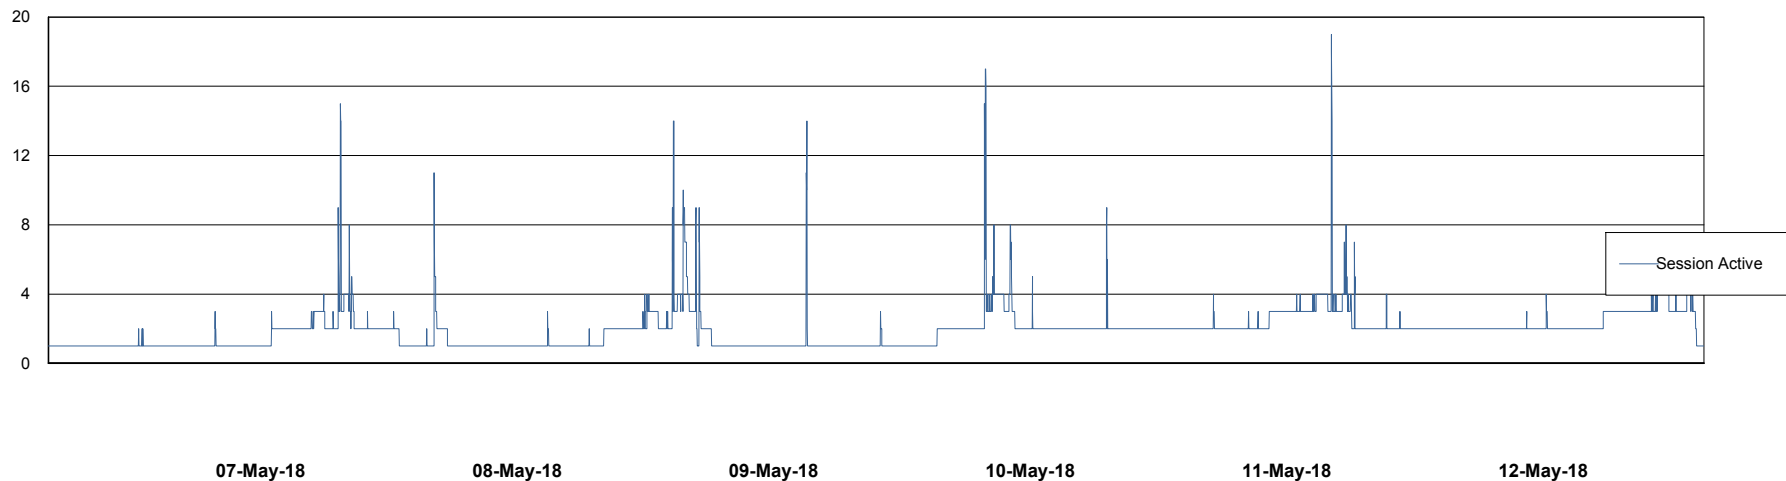

Database Performance LLGDBBI_Production