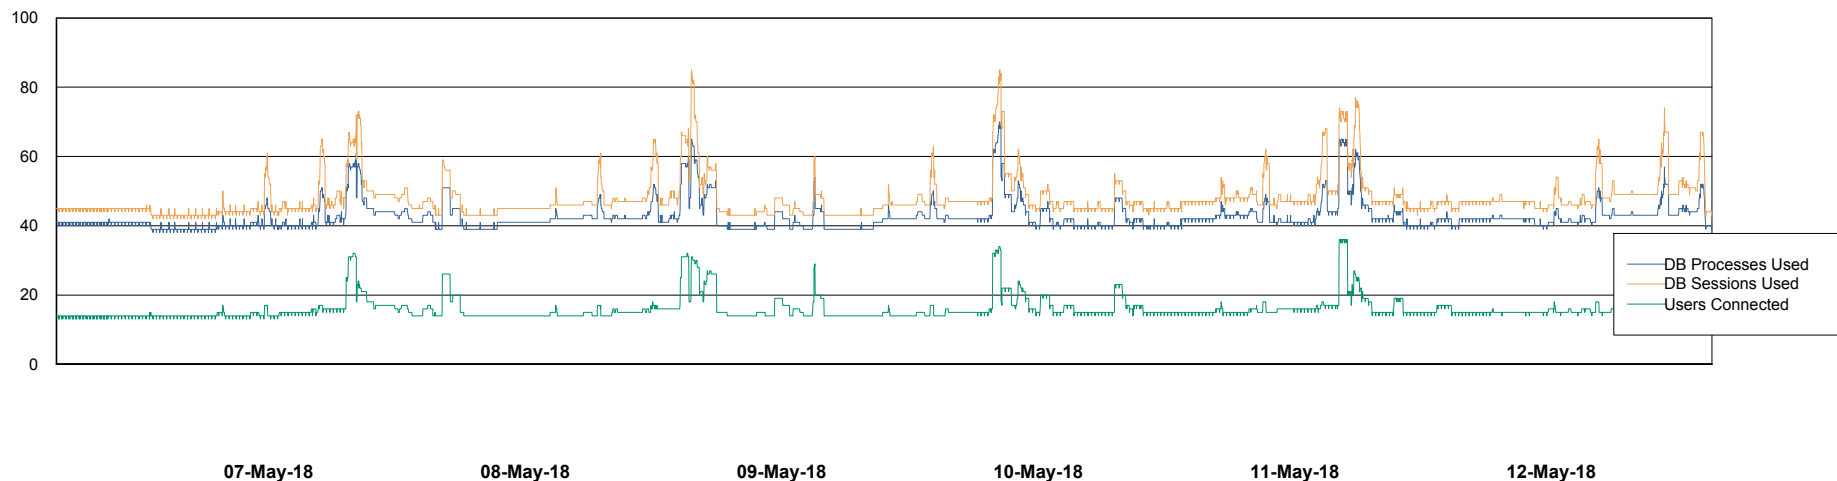

Database Performance LLGDBBI_Production