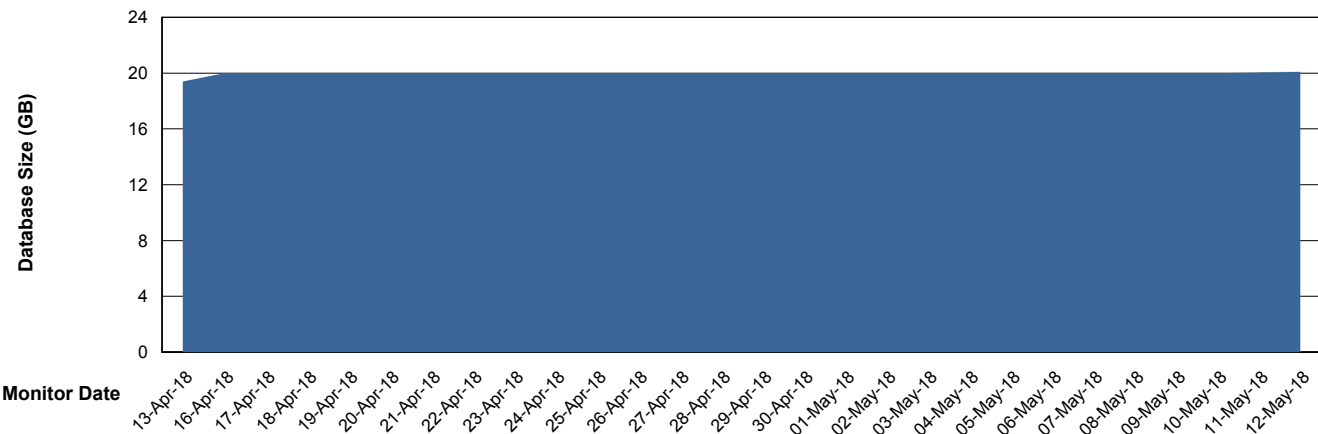

Database growth over last month

Database Tablespace ECLDB_Production

Date	Tablespace Name	Filesize (Gb)	Usedsize (Gb)	Percentage free
12-May-18	ABSDATA	22	18	18
	INDX	8	0	100
11-May-18	ABSDATA	22	18	18
	INDX	8	0	100
10-May-18	ABSDATA	22	18	18
	INDX	8	0	100
09-May-18	ABSDATA	22	18	18
	INDX	8	0	100
08-May-18	ABSDATA	22	18	18
	INDX	8	0	100
07-May-18	ABSDATA	22	18	18
	INDX	8	0	100
06-May-18	ABSDATA	22	18	18
	INDX	8	0	100