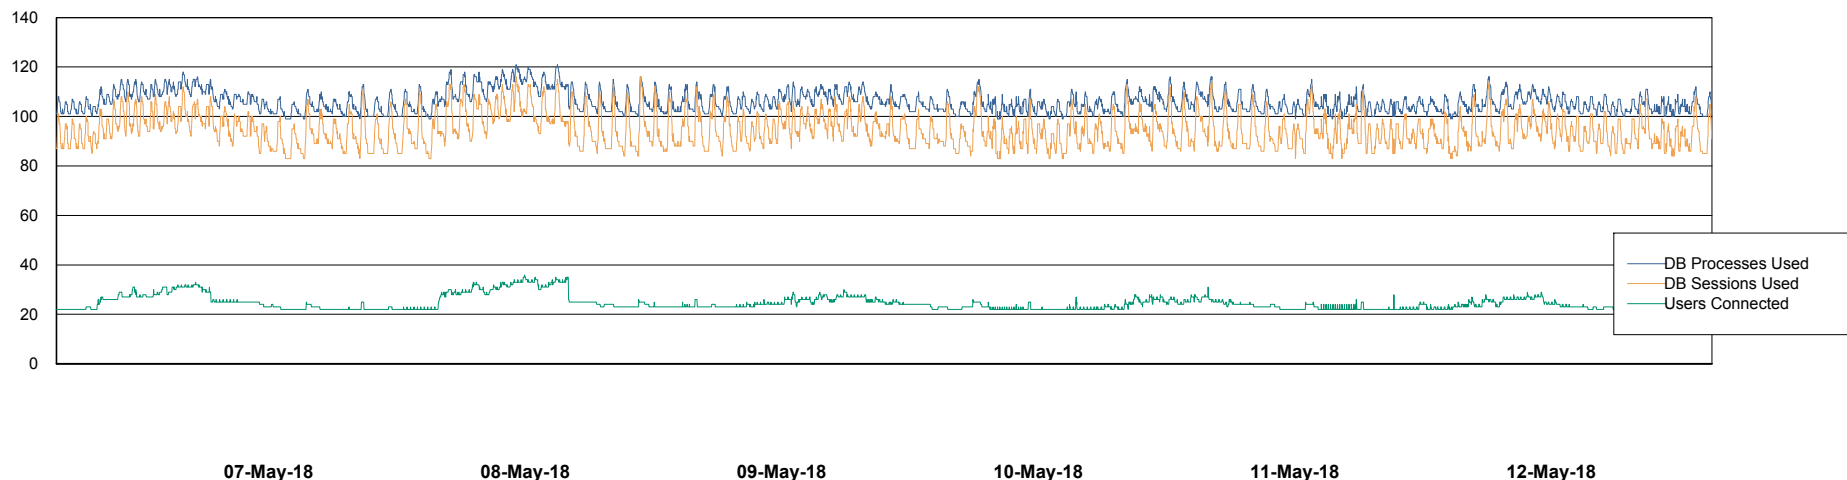

Database Performance CUS_ProdDB_Primary