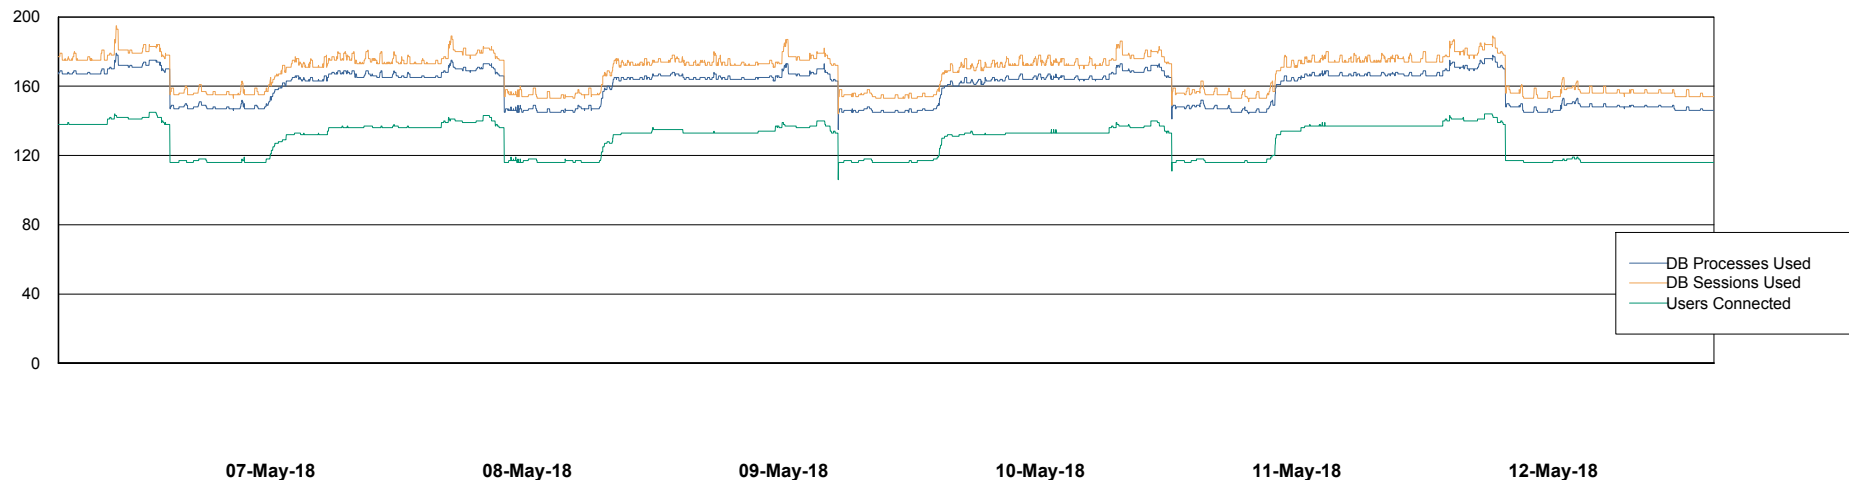

Database Performance AUJ_DB4_Primary