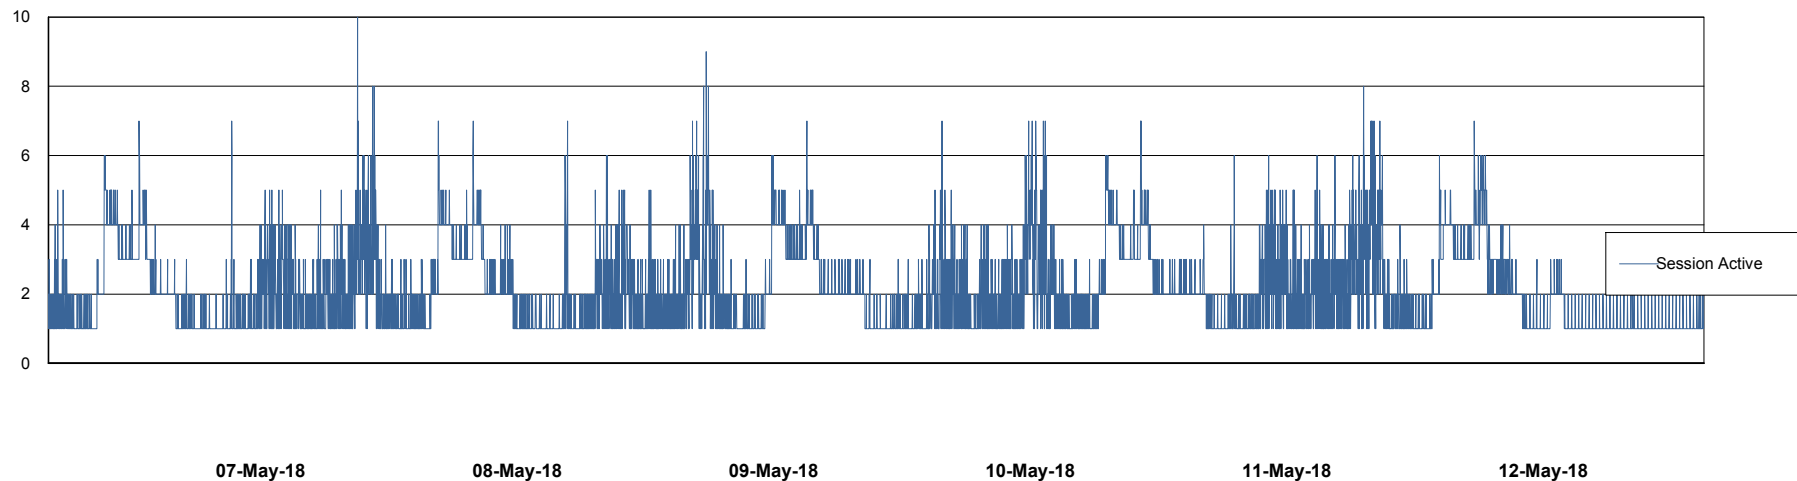

Database Performance AUJ_DB4_Primary