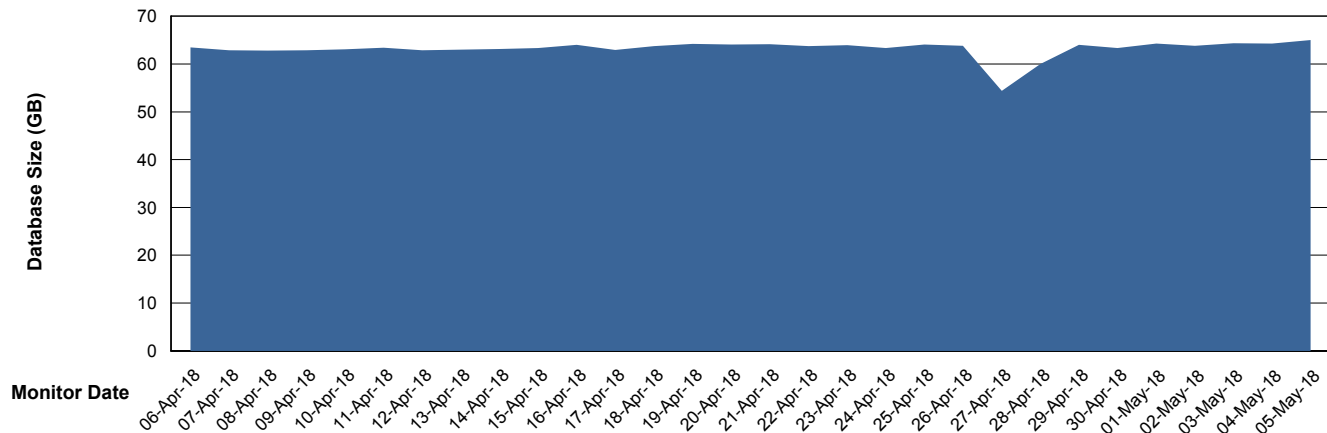

Customer LLG_Production
Database ID 53

Database Performance LLGDBBI_Production

Weekly SLA Customer Report

Customer LLG_Production
Database ID 53

DATABASE SIZE LLGDB_Production

Database growth over last month

DATABASE SIZE LLGDBBI_Production

Database growth over last month

Weekly SLA Customer Report

Customer LLG_Production
Database ID 53

Database Tablespace LLGDB_Production

Date	Tablespace Name	Filesize (Gb)	Usedsize (Gb)	Percentage free
05-May-18	ABSDATA	98	85	13
	INDX	122	104	15
04-May-18	ABSDATA	98	85	13
	INDX	122	104	15
03-May-18	ABSDATA	98	85	13
	INDX	122	104	15
02-May-18	ABSDATA	98	85	13
	INDX	122	104	15
01-May-18	ABSDATA	98	85	13
	INDX	122	104	15
30-Apr-18	ABSDATA	98	84	14
	INDX	122	104	15
29-Apr-18	ABSDATA	98	84	14
	INDX	122	104	15