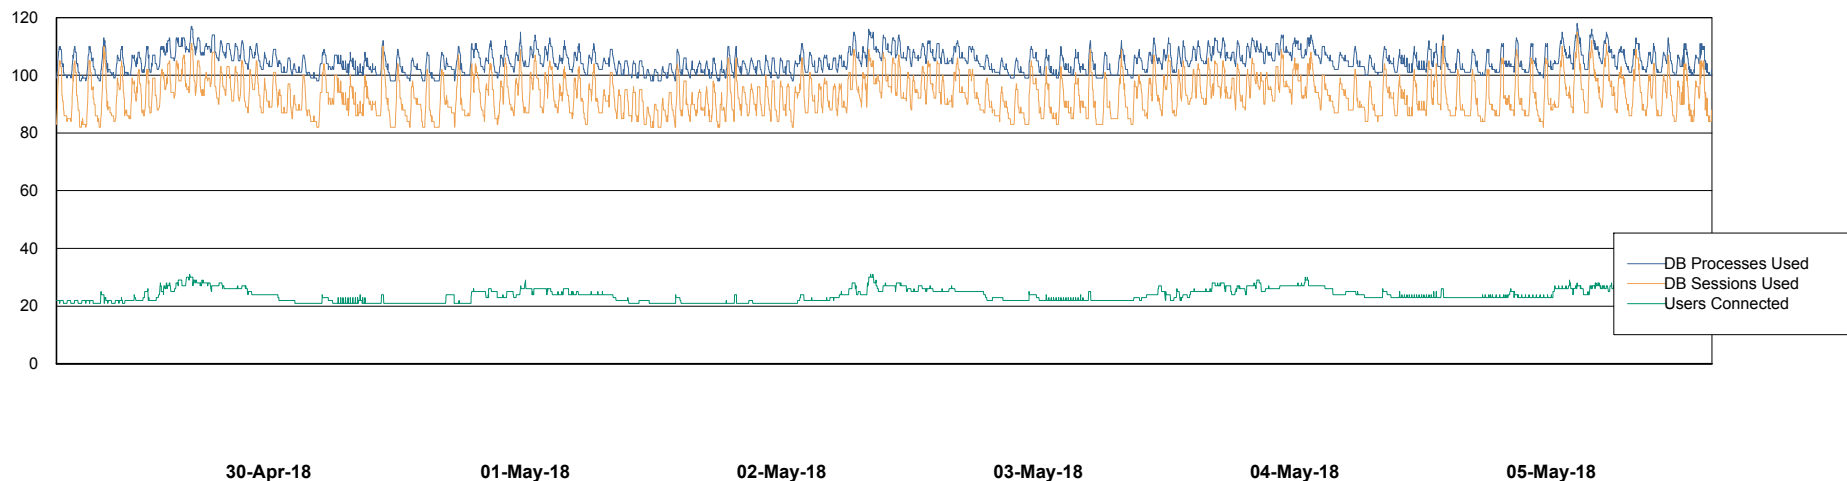

Database Performance CUS_ProdDB_Primary