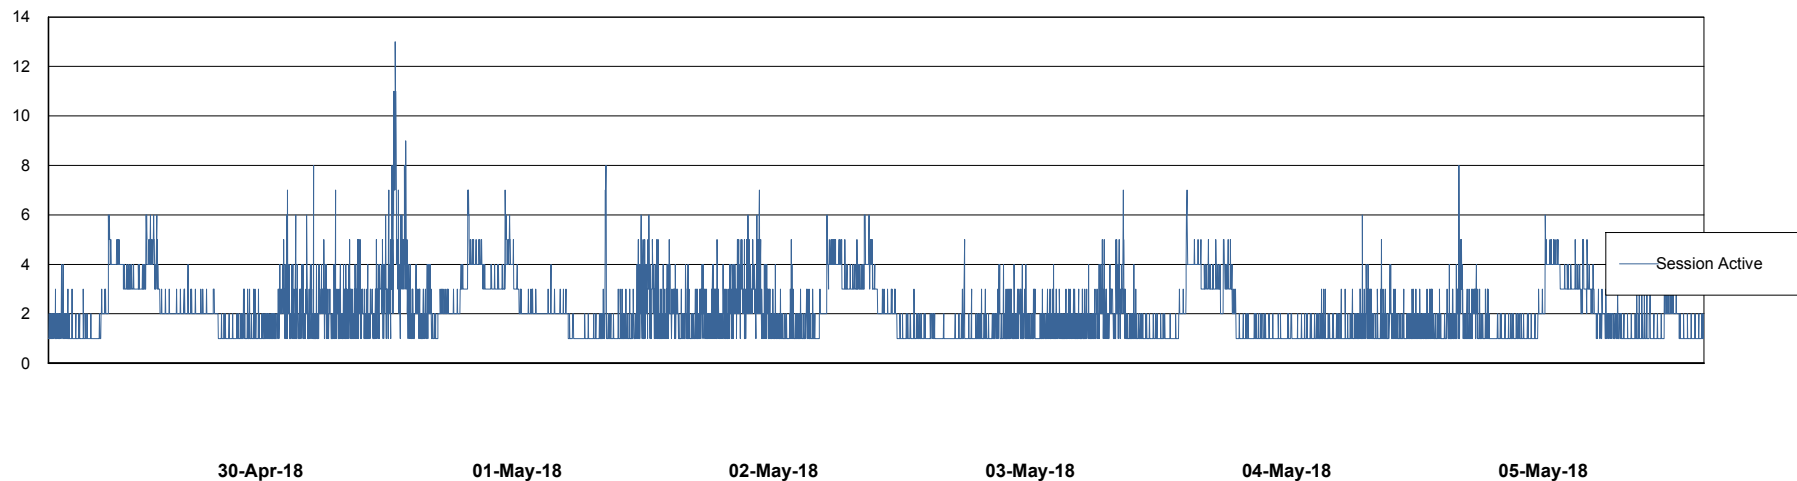

Database Performance AUJ_DB4_Primary