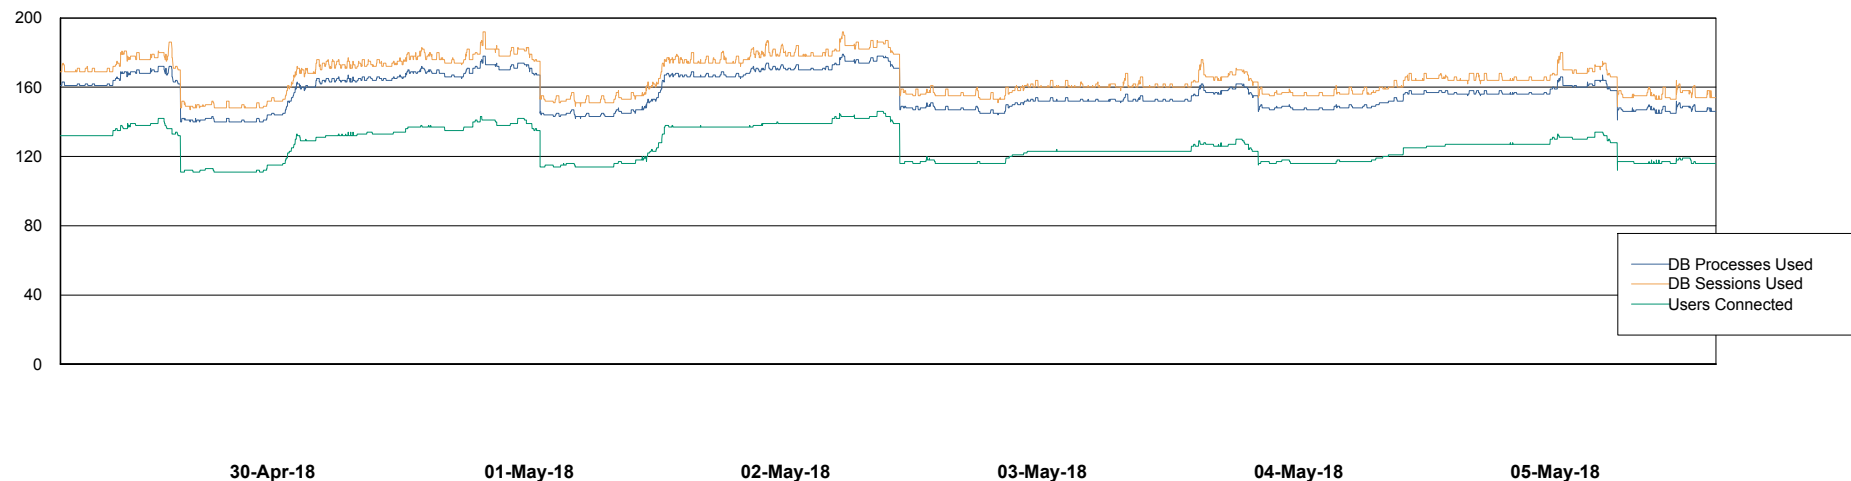

Database Performance AUJ_DB4_Primary