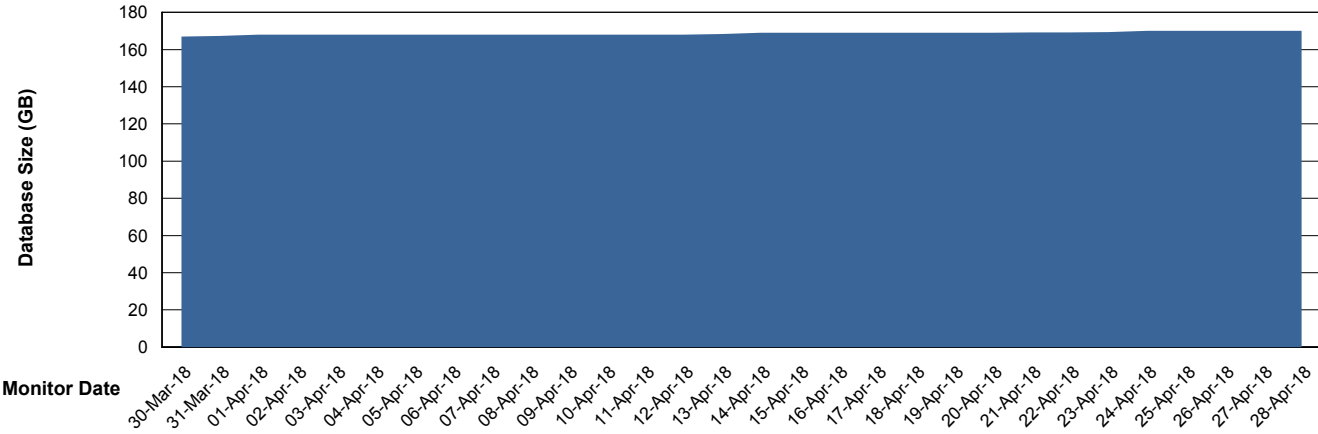

DATABASE SIZE NIXDB_Production

Database growth over last month

Database Tablespace NIXDB_Production

Date	Tablespace Name	Filesize (Gb)	Usedsize (Gb)	Percentage free
28-Apr-18	ABSDATA	68	58	15
	INDX	130	111	15
27-Apr-18	ABSDATA	68	58	15
	INDX	130	110	15
26-Apr-18	ABSDATA	68	58	15
	INDX	130	110	15
25-Apr-18	ABSDATA	68	58	15
	INDX	130	110	15
24-Apr-18	ABSDATA	68	58	15
	INDX	130	110	15
23-Apr-18	ABSDATA	68	58	15
	INDX	130	110	15
22-Apr-18	ABSDATA	68	58	15
	INDX	130	110	15