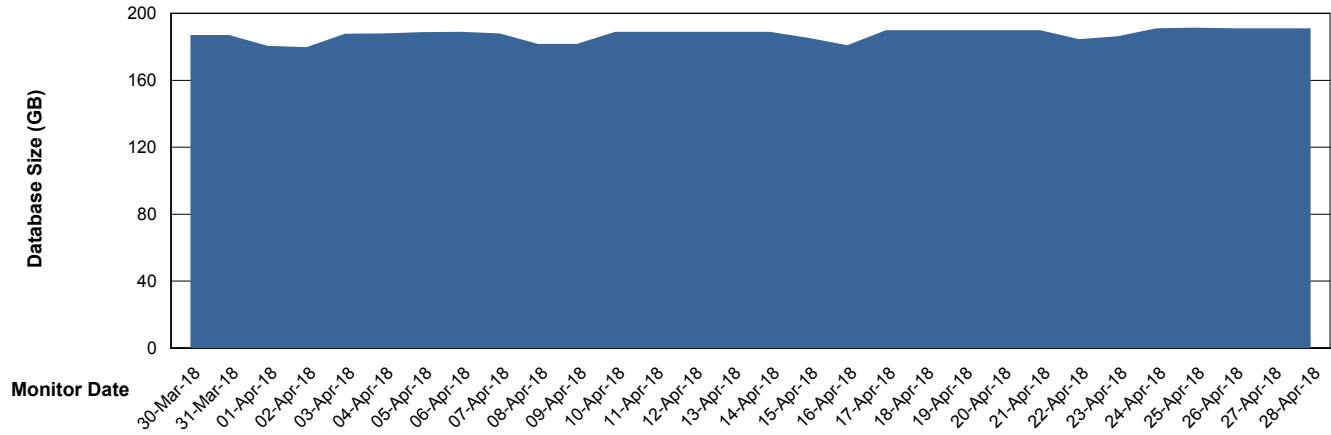

Customer LLG_Production
Database ID 53

Database Performance LLGDBBI_Production

Weekly SLA Customer Report

Customer LLG_Production
Database ID 53

DATABASE SIZE LLGDB_Production

Database growth over last month

DATABASE SIZE LLGDBBI_Production

Database growth over last month

Weekly SLA Customer Report

Customer LLG_Production
 Database ID 53

Database Tablespace LLGDB_Production

Date	Tablespace Name	Filesize (Gb)	Usedsize (Gb)	Percentage free
28-Apr-18	ABSDATA	98	84	14
	INDX	122	103	16
27-Apr-18	ABSDATA	98	84	14
	INDX	122	103	16
26-Apr-18	ABSDATA	98	84	14
	INDX	122	103	16
25-Apr-18	ABSDATA	98	84	14
	INDX	122	103	16
24-Apr-18	ABSDATA	98	84	14
	INDX	122	103	16
23-Apr-18	ABSDATA	98	84	14
	INDX	122	103	16
22-Apr-18	ABSDATA	98	84	14
	INDX	122	103	16