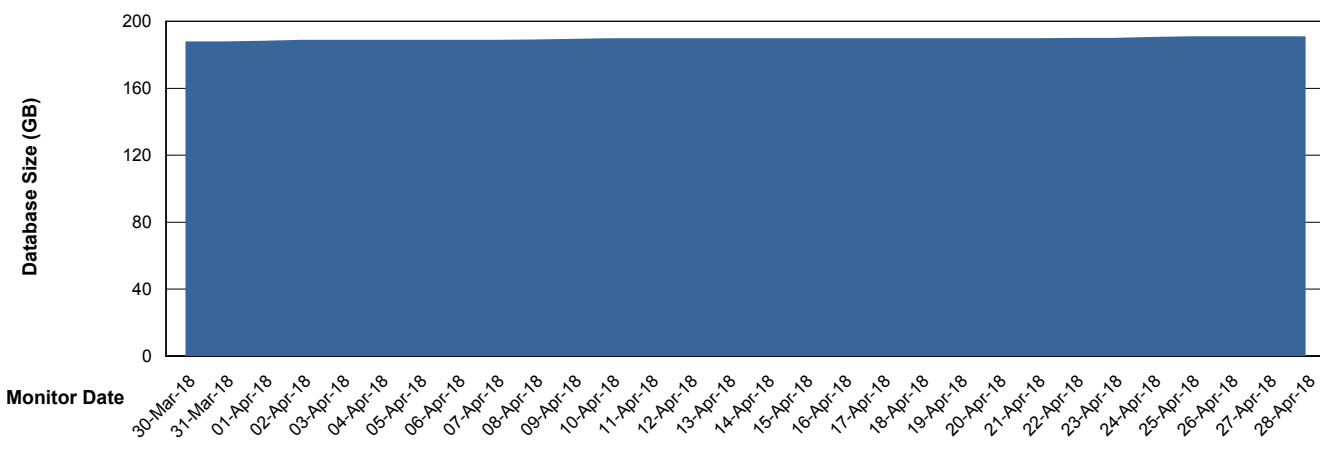

## Database Performance FISDB\_Standby

# Weekly SLA Customer Report

Customer FIS\_Production  
 Database ID 46

**DATABASE SIZE FISDB\_Production**

**Database growth over last month**

**Database Tablespace FISDB\_Production**

Date	Tablespace Name	Filesize (Gb)	Usedsize (Gb)	Percentage free
28-Apr-18	ABSDATA	98	80	18
	INDX	131	110	16
27-Apr-18	ABSDATA	98	80	18
	INDX	131	110	16
26-Apr-18	ABSDATA	98	80	18
	INDX	131	110	16
25-Apr-18	ABSDATA	98	80	18
	INDX	131	110	16
24-Apr-18	ABSDATA	94	80	15
	INDX	127	110	13
23-Apr-18	ABSDATA	94	80	15
	INDX	127	110	13
22-Apr-18	ABSDATA	94	80	15
	INDX	127	110	13